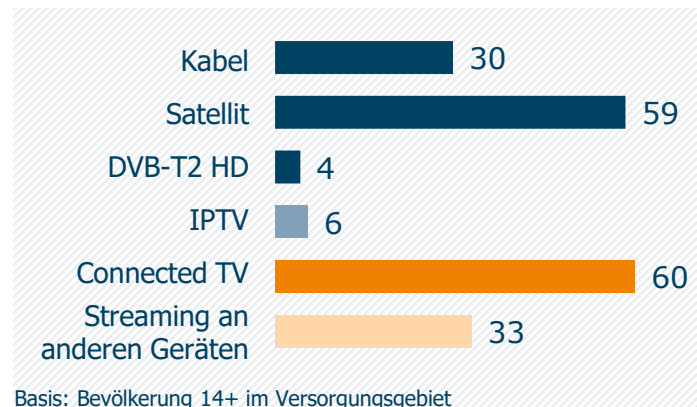

tv.ingolstadt: Zentrale Kennwerte

Weitester Seherkreis / WSK 4 Wo in TSD

Tagesreichweite (Mo-Fr) in TSD

Tagesreichweite (Mo-Fr) nach Alter in %

Top 5 Imagebewertungen WSK 4 Wo: trifft (voll und ganz) zu: in %

TV-Empfang / Streaming TV-Sendungen an anderen Geräten in %

Bewegtbild-Typologie Anteile am WSK 4 Wo in % *

* Differenz zu 100%: TV-Asketen unter 1% / weiß nicht