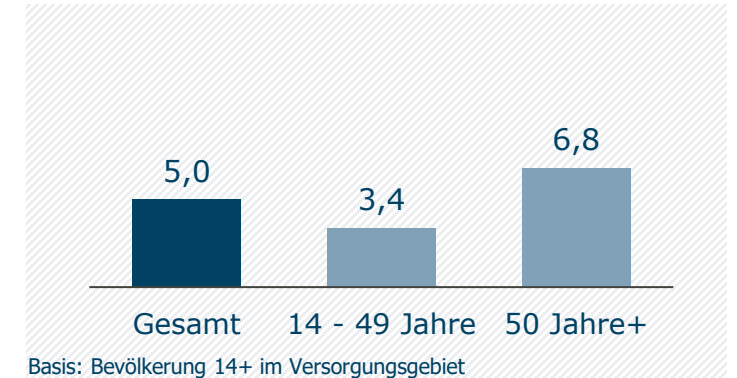

tv.ingolstadt: Zentrale Kennwerte

Weitester Seherkreis / WSK 4 Wo in TSD

Tagesreichweite (Mo-Fr) in TSD

Tagesreichweite (Mo-Fr) nach Alter in %

Top 5 Imagebewertungen WSK 4 Wo: trifft (voll und ganz) zu: in %

TV-Empfang / Streaming TV-Sendungen an anderen Geräten in %

Bewegtbild-Typologie Anteile am WSK 4 Wo in % *

* Differenz zu 100%: TV-Asketen unter 1% / weiß nicht