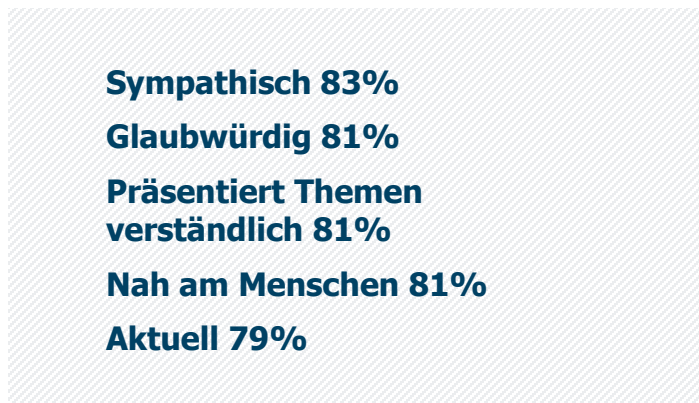

tv.ingolstadt: Zentrale Kennwerte

Weitester Seherkreis / WSK 4 Wo in TSD

Tagesreichweite (Mo-Fr) in TSD

Tagesreichweite (Mo-Fr) nach Alter in %

Top 5 Imagebewertungen WSK 4 Wo: trifft (voll und ganz) zu: in %

TV-Empfang / Streaming TV-Sendungen an anderen Geräten in %

Bewegtbild-Typologie Anteile am WSK 4 Wo in % *

* Differenz zu 100%: TV-Asketen unter 1% / weiß nicht