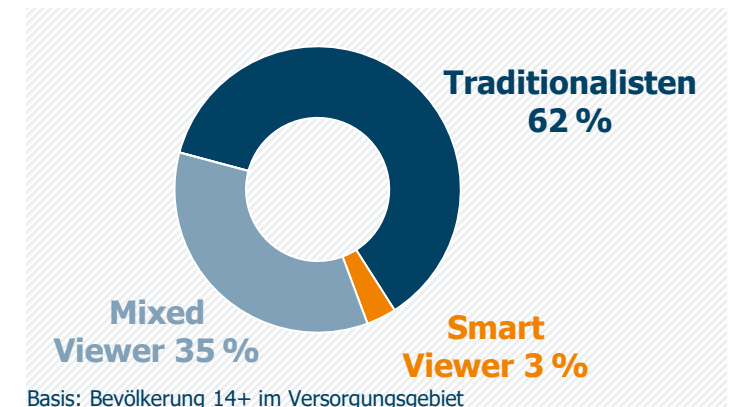

tv.ingolstadt: Zentrale Kennwerte

Weitester Seherkreis / WSK 4 Wo in TSD

Tagesreichweite (Mo-Fr) in TSD

Tagesreichweite (Mo-Fr) nach Alter in %

Top 5 Imagebewertungen WSK 4 Wo: trifft (voll und ganz) zu: in %

TV-Empfang / Streaming TV-Sendungen an anderen Geräten in %

Bewegtbild-Typologie Anteile am WSK 4 Wo in % *

* Differenz zu 100%: TV-Asketen unter 1% / weiß nicht