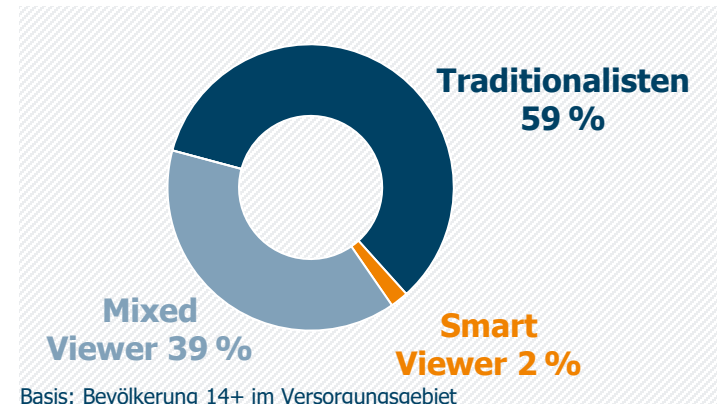

NIEDERBAYERN TV Landshut: Zentrale Kennwerte

Weitester Seherkreis / WSK 4 Wo in TSD

Tagesreichweite (Mo-Fr) in TSD

Tagesreichweite (Mo-Fr) nach Alter in %

Top 5 Imagebewertungen WSK 4 Wo: trifft (voll und ganz) zu: in %

TV-Empfang / Streaming TV-Sendungen an anderen Geräten in %

Bewegtbild-Typologie Anteile am WSK 4 Wo in % *

Hinweis: Reichweitenkennziffern umfassen das Lokalprogramm und die Sendezeiten des Lokalprogramms auf dem gemeinsamen Satellitenkanal Niederbayern TV * Differenz zu 100%: TV-Asketen unter 1% / weiß nicht