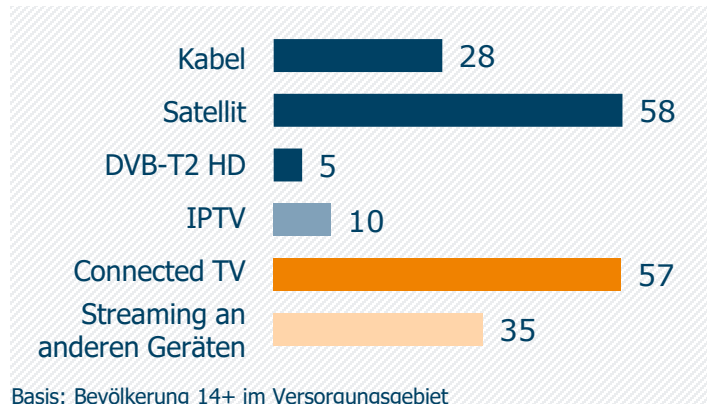

NIEDERBAYERN TV Landshut: Zentrale Kennwerte

Weitester Seherkreis / WSK 4 Wo in TSD

Tagesreichweite (Mo-Fr) in TSD

Tagesreichweite (Mo-Fr) nach Alter in %

Top 5 Imagebewertungen WSK 4 Wo: trifft (voll und ganz) zu: in %

TV-Empfang / Streaming TV-Sendungen an anderen Geräten in %

Bewegtbild-Typologie Anteile am WSK 4 Wo in % *

Hinweis: Reichweitenkennziffern umfassen das Lokalprogramm und die Sendezeiten des Lokalprogramms auf dem gemeinsamen Satellitenkanal Niederbayern TV * Differenz zu 100%: TV-Asketen unter 1% / weiß nicht