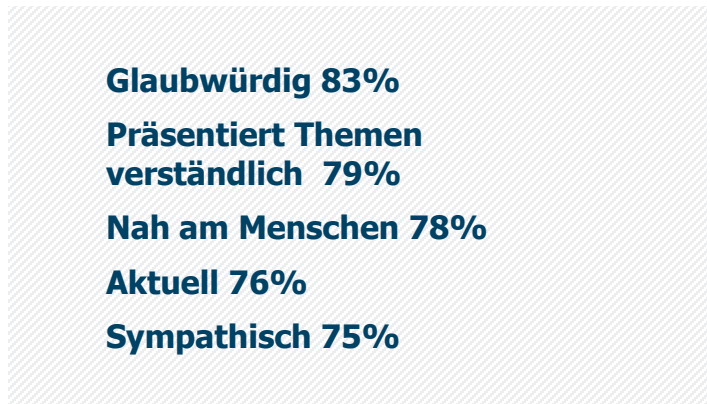

NIEDERBAYERN TV Landshut: Zentrale Kennwerte

Weitester Seherkreis / WSK 4 Wo in TSD

Tagesreichweite (Mo-Fr) in TSD

Tagesreichweite (Mo-Fr) nach Alter in %

Top 5 Imagebewertungen WSK 4 Wo: trifft (voll und ganz) zu: in %

TV-Empfang / Streaming TV-Sendungen an anderen Geräten in %

Bewegtbild-Typologie Anteile am WSK 4 Wo in % *

Hinweis: Reichweitenkennziffern umfassen das Lokalprogramm und die Sendezeiten des Lokalprogramms auf dem gemeinsamen Satellitenkanal Niederbayern TV * Differenz zu 100%: TV-Asketen unter 1% / weiß nicht