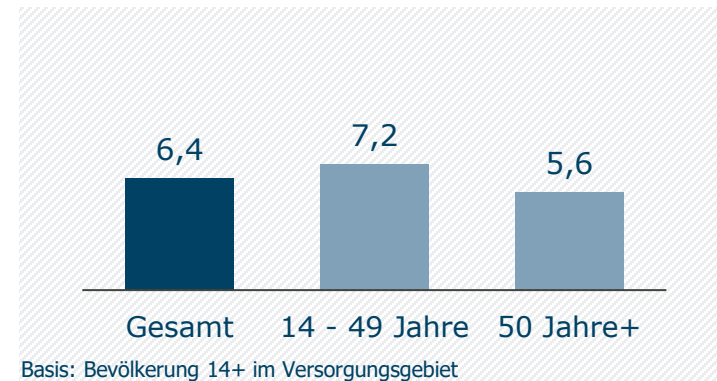

NIEDERBAYERN TV Landshut: Zentrale Kennwerte

Weitester Seherkreis / WSK 4 Wo in TSD

Tagesreichweite (Mo-Fr) in TSD

Tagesreichweite (Mo-Fr) nach Alter in %

Top 5 Imagebewertungen WSK 4 Wo: trifft (voll und ganz) zu: in %

TV-Empfang / Streaming TV-Sendungen an anderen Geräten in %

Bewegtbild-Typologie Anteile am WSK 4 Wo in % *

Hinweis: Reichweitenkennziffern umfassen das Lokalprogramm und die Sendezeiten des Lokalprogramms auf dem gemeinsamen Satellitenkanal Niederbayern TV * Differenz zu 100%: TV-Asketen unter 1% / weiß nicht