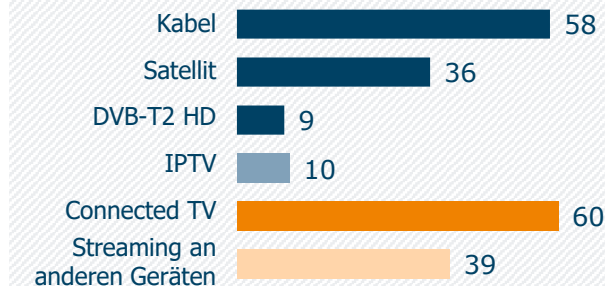

## Wochenende auf RTL: TV BAYERN LIVE (Sa): Zentrale Reichweitenwerte

Bevölkerung ab 14 Jahre

Weitester Seherkreis (3 Mo) in TSD

**359 TSD**

Tagesreichweite (Sa) in TSD

**210 TSD**

Tagesreichweite (Sa) nach Alter in %

14 bis 49  
Jahre

50 Jahre  
und älter

Gesamtbeurteilung  
WSK 3 Mo: gefällt mir (sehr) gut: in %

**63 %**  
Note sehr gut / gut

TV-Empfang / Streaming TV-  
Sendungen an anderen Geräten in %

Basis: WSK 3 Monate

Bewegtbild-Typologie  
Anteile am WSK 3 Mo in %

Basis: Bevölkerung 14 Jahre+ in Bayern