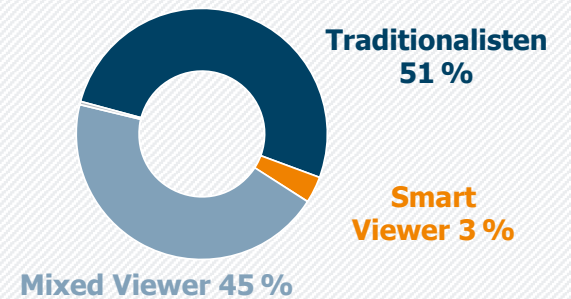

## Wochenende auf RTL: TV BAYERN LIVE (Sa): Zentrale Reichweitenwerte

Bevölkerung ab 14 Jahre

Weitester Seherkreis (3 Mo) in TSD

**359 TSD**

Tagesreichweite (Sa) in TSD

**210 TSD**

Tagesreichweite (Sa) nach Alter in %

14 bis 49  
Jahre

50 Jahre  
und älter

Gesamtbeurteilung  
WSK 3 Mo: gefällt mir (sehr) gut: in %

**63 %**  
Note sehr gut / gut

TV-Empfang / Streaming TV-  
Sendungen an anderen Geräten in %

Basis: WSK 3 Monate

Bewegtbild-Typologie  
Anteile am WSK 3 Mo in %

Basis: Bevölkerung 14 Jahre+ in Bayern