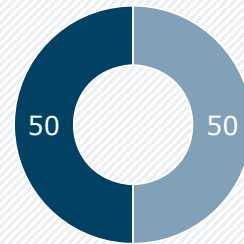

## TV Bayern Live (Sa): Reichweite

## Wochenende auf RTL: TV BAYERN LIVE (Sa): Zentrale Reichweitenwerte

Bevölkerung ab 14 Jahre

Weitester Seherkreis (3 Mo) in TSD

**359 TSD**

Tagesreichweite (Sa) in TSD

**210 TSD**

Tagesreichweite (Sa) nach Alter in %

14 bis 49  
Jahre

50 Jahre  
und älter

Gesamtbeurteilung  
WSK 3 Mo: gefällt mir (sehr) gut: in %

**63 %**  
Note sehr gut / gut

TV-Empfang / Streaming TV-  
Sendungen an anderen Geräten in %

Basis: WSK 3 Monate

Bewegtbild-Typologie  
Anteile am WSK 3 Mo in %

Basis: Bevölkerung 14 Jahre+ in Bayern