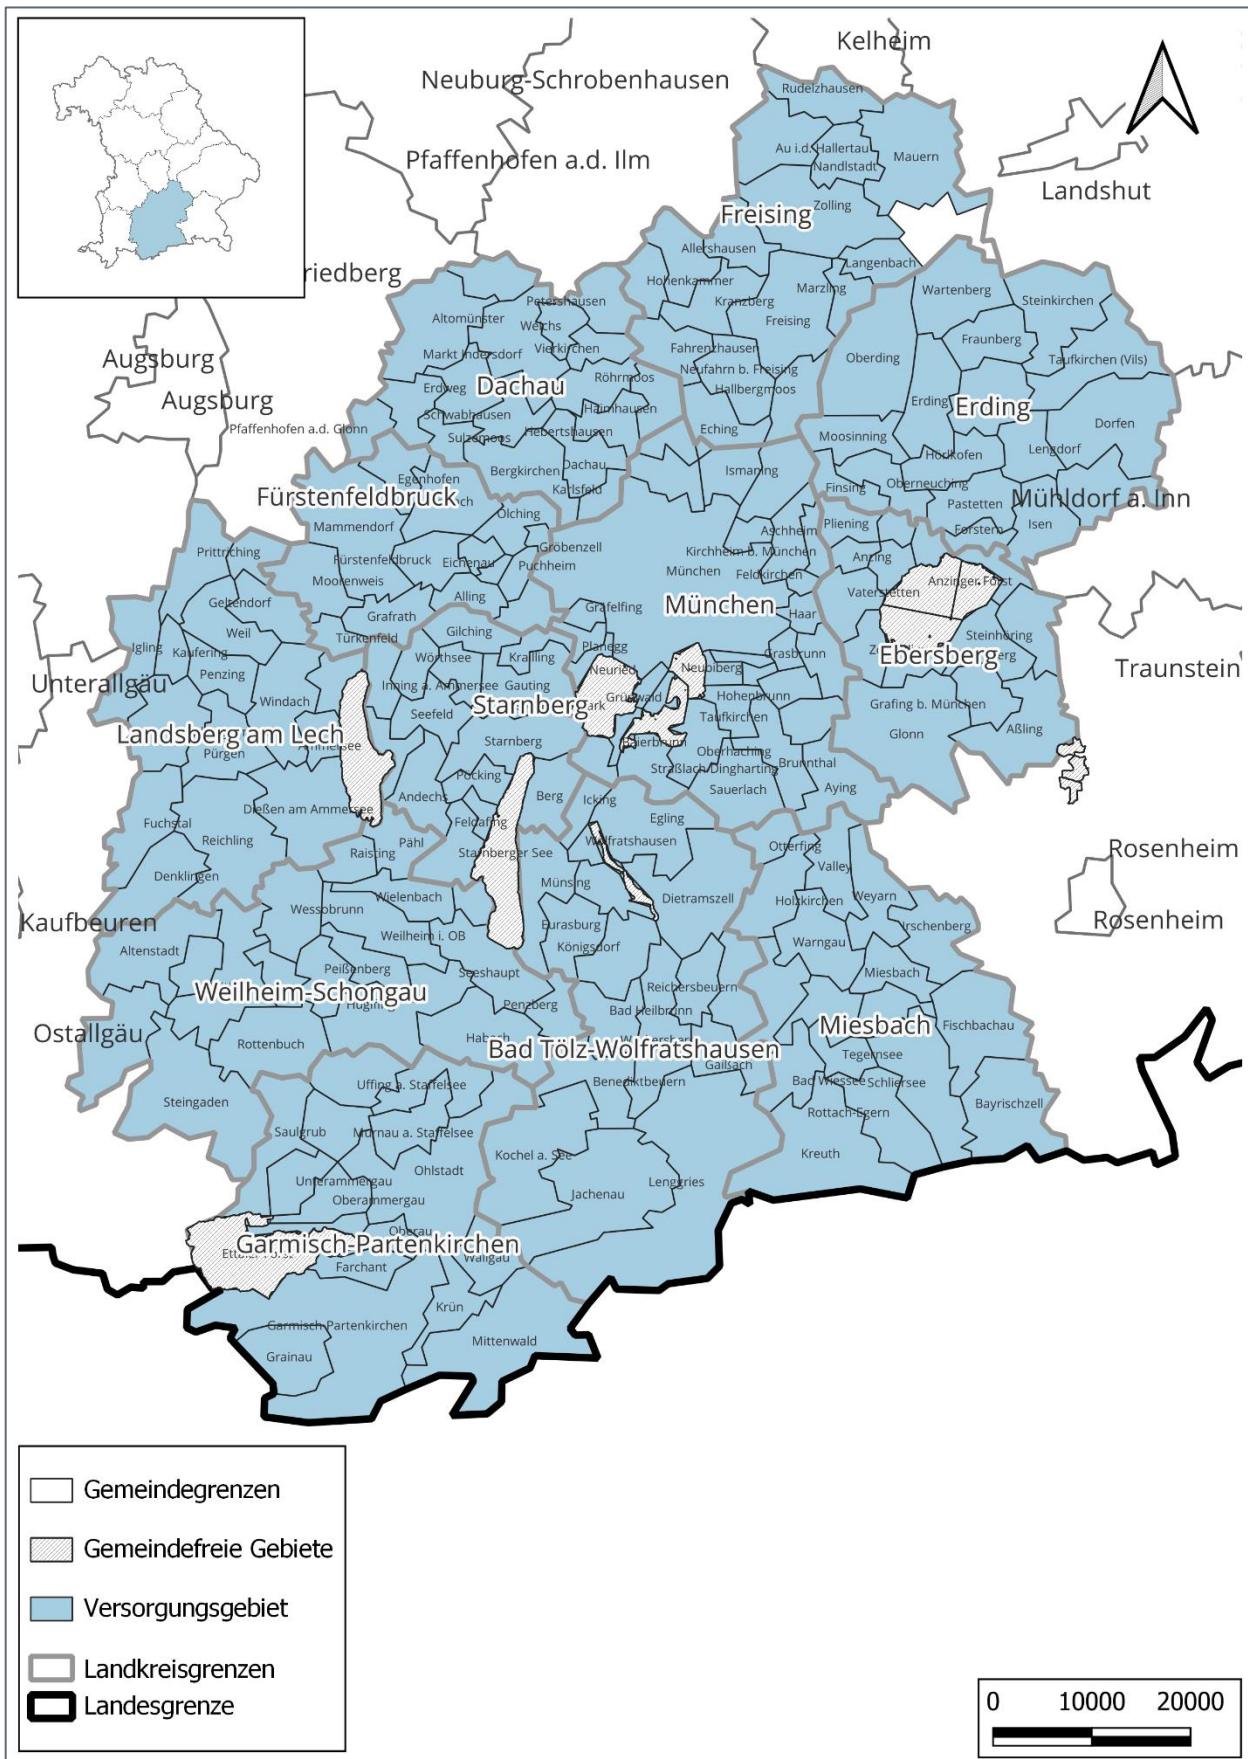

Funkanalyse Bayern 2023

Standort München

Funkanalyse Bayern 2023

Regio TV Schwaben – Neu-Ulm (nur bayerisches Sendegebiet)

Ansprechpartner für Werbekunden

Regio TV Schwaben GmbH & Co. KG
Alexandra Blaul

Münchner Straße 15
89073 Ulm

☎ 0731 / 400 19 0

@ alexandra.blaul@regio-tv.de
f facebook.com/RegioTVSchwaben/
instagram.com/RegioTV_Schwaben/
www regio-tv.de

Empfangsmöglichkeiten

im Kabel (Vodafone)	Bei Vodafone als 24-Stunden-Kanal und zwischen 18:00 und 18:30 Uhr (Mo. bis Fr.) im Programm bei RTL (jeweils in SD und HD). Einige regional tätige Netzbetreiber speisen das Sat-Programm a.tv HD ein.
via Satellit	auf dem Kanal a.tv HD zu bestimmten Zeiten (Satellit ASTRA 1L; Transponder 23; 19,2° Ost; 11552 MHz; horizontal; 22 MSym/s; 2/3)
via DVB-T2 HD/freenet TV	als 24-Stunden-Kanal über das Lokal-TV-Portal
IPTV	1&1, HD TV und andere
OTT	waipu.tv (zusammen mit allen anderen Lokal-TV-Programmen als „TV Bayern Regional“), HD+ ToGo und Zattoo
Web	Livestream und Mediathek unter www.regio-tv.de/livestream-schwaben/
App	Livestream und Mediatheken auf mobilen Endgeräten sowie Apps für Fire TV Stick, Apple TV, Samsung und über die App Lokal-TV-Portal auf einigen Smart-TVs

REICHWEITE*	Gesamt ab 14 Jahre	14-49 Jahre	50 Jahre und älter	14-59 Jahre	60 Jahre und älter	30-59 Jahre
Projektion in Tsd.	11.070	5.565	5.505	7.604	3.467	5.344
Basis ungewichtet	22.997	6.833	16.164	11.854	11.143	10.010
Basis gewichtet	22.997	11.561	11.436	15.796	7.201	11.102
PROJEKTION IN TAUSEND						
Weitester Seherkreis (4 Wo.)	158	74	84	104	53	73
Tagesreichweite (Mo.-Fr.)	50	33	16	41	8	31
Tagesreichweite (Mo.-So.)	48	30	17	40	7	29
1/2-Std.-Nettoreichweite Mo.-Fr.						
18.00-18.30 Uhr	7	4	2	6	1	4
18.30-19.00 Uhr	8	8	1	8	0	6
19.00-19.30 Uhr	3	2	1	2	1	0

*BASIS: Deutschsprachige Bevölkerung ab 14 Jahre in Bayern