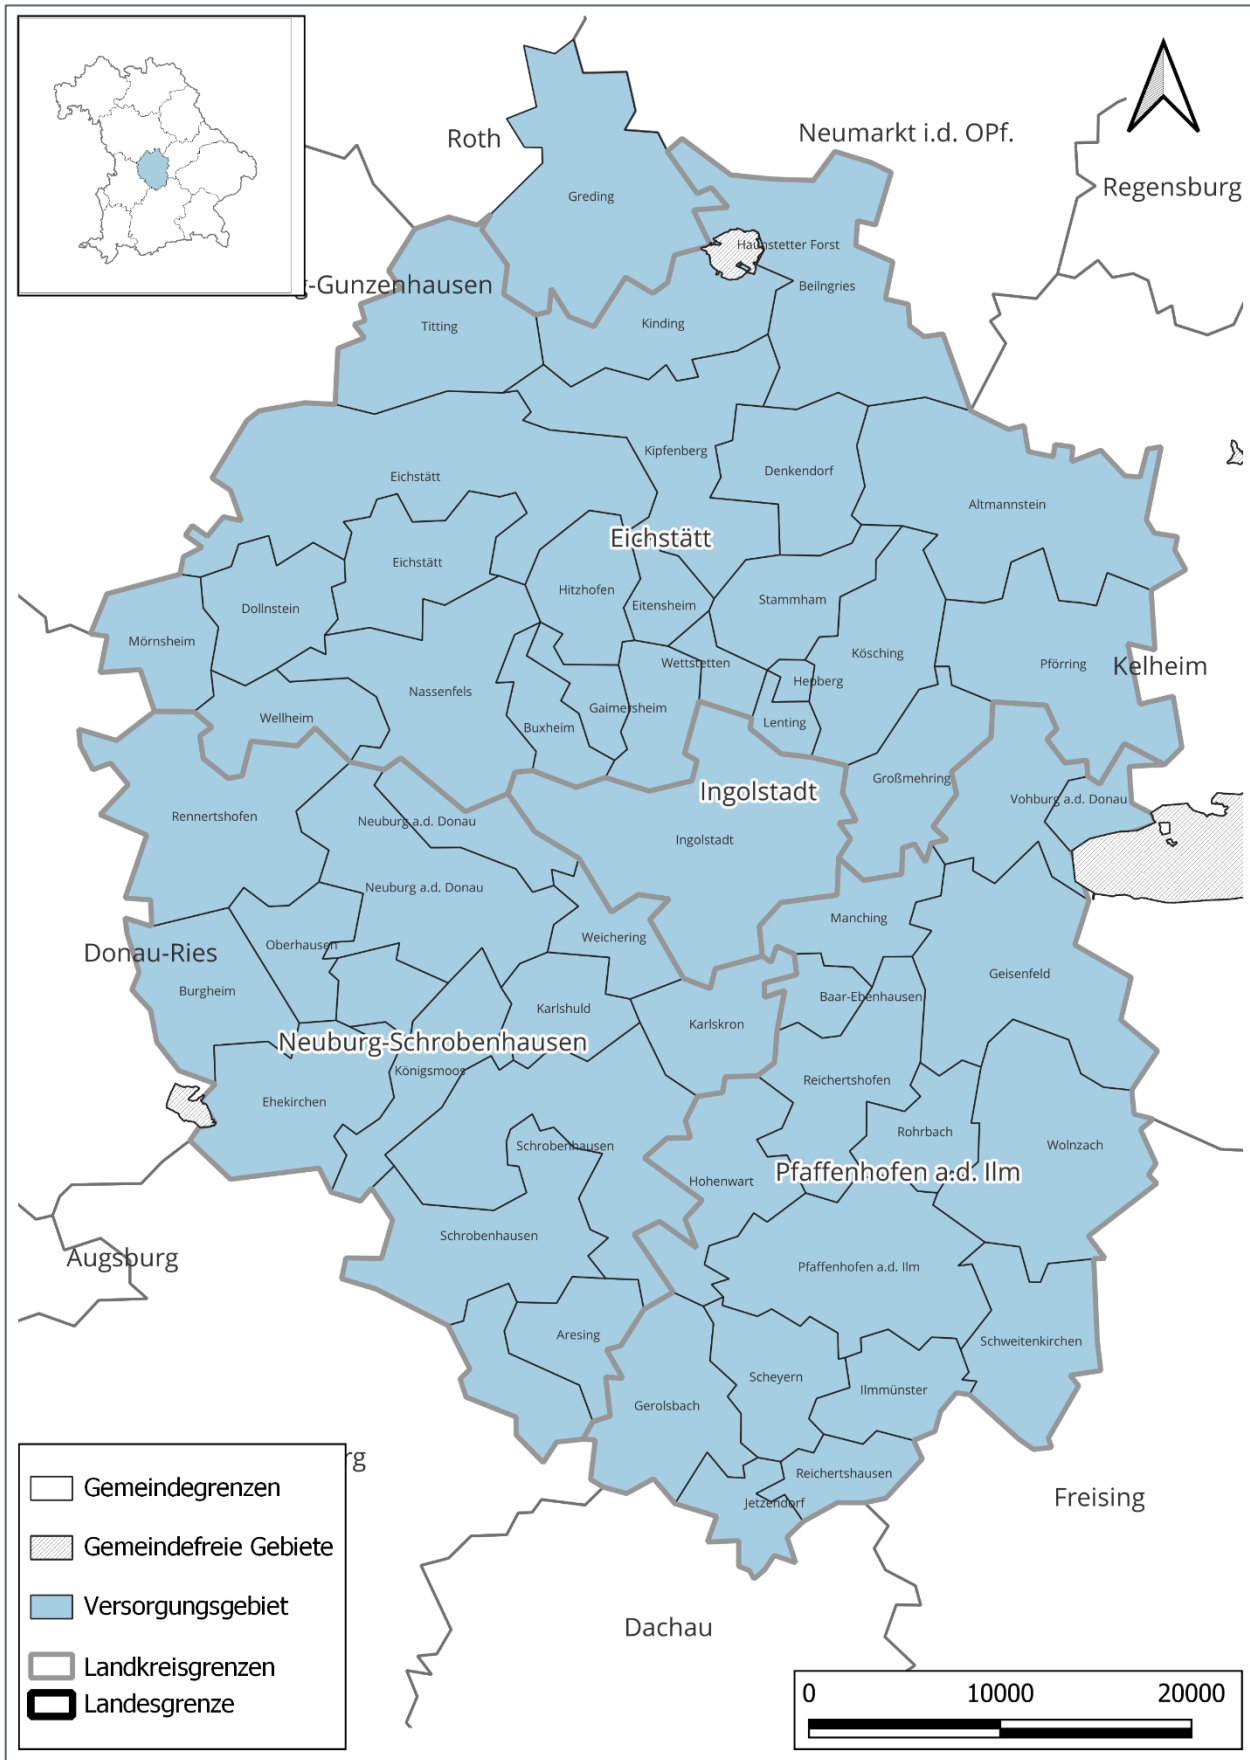

Funkanalyse Bayern 2023

Standort Ingolstadt

Funkanalyse Bayern 2023

münchen.tv – München

Ansprechpartner für Werbekunden

München Live TV Fernsehen GmbH & Co. KG
Nicola Gastel

Marcel-Breuer-Straße 18-20
80807 München

☎ 089 / 412 007 702

- @ sales@muenchen.tv
- f facebook.com/muenchen.tv
- instagram.com/muenchen.tv
- www muenchen.tv

Empfangsmöglichkeiten

im Kabel (Vodafone)	Bei Vodafone und PÿUR als 24-Stunden-Kanal und zwischen 18:00 und 18:30 Uhr (Mo. bis Fr.) im Programm bei RTL (jeweils in SD und HD, HD-Fenster nicht bei PÿUR). Bei M-net und weiteren regional tätigen Netzbetreibern als 24-Stunden-Kanal in HD, bei M-net auch zwischen 18:00 und 18:30 Uhr (Mo. bis Fr.) im Programm bei RTL in SD
via Satellit	Kanal: münchen.tv HD (Satellit ASTRA 1L; Transponder 23; 19,2° Ost; 11552 MHz; horizontal; 22 MSym/s; 2/3)
via DVB-T2 HD/freenet TV	zwischen 18:00 und 18:30 Uhr (Mo. bis Fr.) im Programm bei RTL und als 24-Stunden-Kanal über das Lokal-TV-Portal.
IPTV	Magenta TV, 1&1 HD TV, M-net und andere
OTT	waipu.tv (zus. mit allen anderen Lokal-TV-Programmen als „TV Bayern Regional“), HD+ ToGo und Zattoo
Web	Livestream und Mediathek unter www.muenchen.tv
App	Livestream und Mediatheken auf mobilen Endgeräten sowie Apps für Fire TV Stick, Apple TV, Samsung und über die App Lokal-TV-Portal auf einigen Smart-TVs

REICHWEITE*	Gesamt ab 14 Jahre	14-49 Jahre	50 Jahre und älter	14-59 Jahre	60 Jahre und älter	30-59 Jahre
Projektion in Tsd.	11.070	5.565	5.505	7.604	3.467	5.344
Basis ungewichtet	22.997	6.833	16.164	11.854	11.143	10.010
Basis gewichtet	22.997	11.561	11.436	15.796	7.201	11.102
PROJEKTION IN TAUSEND						
Weitester Seherkreis (4 Wo.)	545	220	325	312	232	224
Tagesreichweite (Mo.-Fr.)	159	81	78	100	59	74
Tagesreichweite (Mo.-So.)	166	84	81	105	61	69
1/2-Std.-Nettoreichweite Mo.-Fr.						
17.00-17.30 Uhr	3	2	1	2	1	1
17.30-18.00 Uhr	2	2	1	2	0	1
18.00-18.30 Uhr	7	4	3	5	2	3
18.30-19.00 Uhr	3	3	–	3	–	1
19.00-19.30 Uhr	–	–	–	–	–	–
19.30-20.00 Uhr	2	2	0	2	0	0
20.00-20.30 Uhr	12	8	4	9	3	9
20.30-21.00 Uhr	17	14	3	14	3	10
21.00-21.30 Uhr	14	4	9	10	3	9
21.30-22.00 Uhr	3	3	0	3	0	0
22.00-22.30 Uhr	6	5	0	5	0	4
22.30-23.00 Uhr	0	0	0	0	–	0

*BASIS: Deutschsprachige Bevölkerung ab 14 Jahre in Bayern