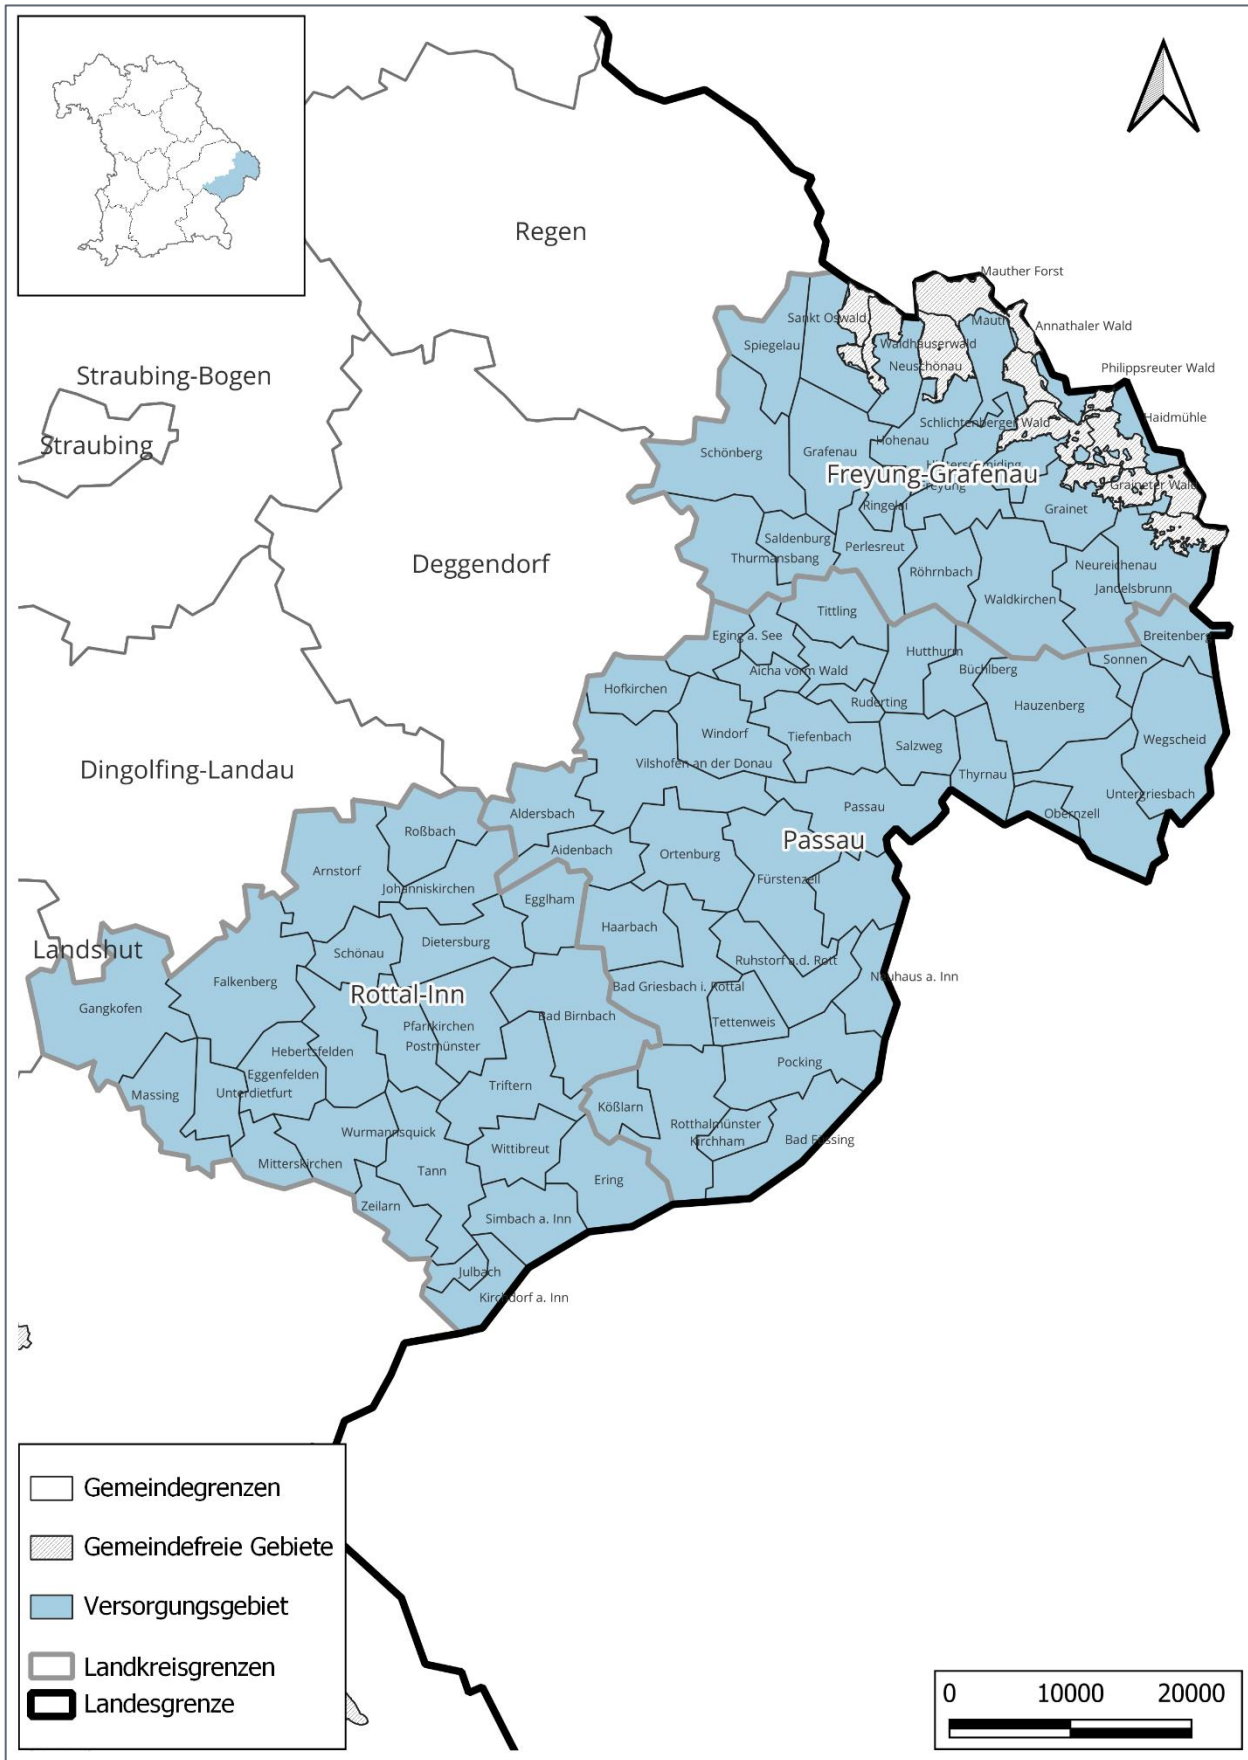

Funkanalyse Bayern 2023

Standort Passau

Funkanalyse Bayern 2023

Franken Fernsehen – Nürnberg / Fürth / Erlangen

Ansprechpartner für Werbekunden

TVF Fernsehen in Franken Programm GmbH
Helge Maaß

Südwestpark 73
90449 Nürnberg

☎ 0911 / 96 79 60

📠 0911 / 96 79 61

@ info@frankenfernsehen.tv

f facebook.com/frankenfernsehen

📷 instagram.com/franken-fernsehen

www frankenfernsehen.tv

📺 youtube.com/frankenfernsehen

Empfangsmöglichkeiten

im Kabel (Vodafone) Bei Vodafone und PÿUR als 24-Stunden-Kanal und zwischen 18:00 und 18:30 Uhr (Mo. bis Fr.) im Programm bei RTL (jeweils in SD und HD, HD-Fenster nicht bei PÿUR). Bei M-net als 24-Stunden-Kanal in HD und zwischen 18:00 und 18:30 Uhr (Mo. bis Fr.) im Programm bei RTL in SD, weitere regional tätige Netzbetreiber speisen das Sat-Programm Franken-Plus HD ein.

via Satellit auf dem Kanal FrankenPlus HD zu bestimmten Zeiten (Satellit ASTRA 1L; Transponder 23; 19,2° Ost; 11552 MHz; horizontal; 22 MSym/s; 2/3) und via HbbTV dauerhaft als IP-Livestream und Mediathek

via DVB-T2 HD/freenet TV zwischen 18:00 und 18:30 Uhr (Mo. bis Fr.) im Programm bei RTL und als 24-Stunden-Kanal über das Lokal-TV-Portal

IPTV Magenta TV, 1&1 HD TV, M-net und andere

OTT waipu.tv (zus. mit allen anderen Lokal-TV-Programmen als „TV Bayern Regional“), HD+ ToGo und Zattoo

Web Livestream und Mediathek unter www.frankenfernsehen.tv

App Livestream und Mediatheken auf mobilen Endgeräten sowie Apps für Fire TV Stick, Apple TV, Samsung und über die App Lokal-TV-Portal auf einigen Smart-TVs

REICHWEITE*	Gesamt ab 14 Jahre	14-49 Jahre	50 Jahre und älter	14-59 Jahre	60 Jahre und älter	30-59 Jahre
Projektion in Tsd.	11.070	5.565	5.505	7.604	3.467	5.344
Basis ungewichtet	22.997	6.833	16.164	11.854	11.143	10.010
Basis gewichtet	22.997	11.561	11.436	15.796	7.201	11.102
PROJEKTION IN TAUSEND						
Weitester Seherkreis (4 Wo.)	509	139	371	257	252	210
Tagesreichweite (Mo.-Fr.)	165	45	121	84	82	57
Tagesreichweite (Mo.-So.)	159	42	116	80	79	60
1/2-Std.-Nettoreichweite Mo.-Fr.						
17.00-17.30 Uhr	23	12	11	16	8	7
17.30-18.00 Uhr	17	3	14	4	13	1
18.00-18.30 Uhr	71	25	46	48	22	35
18.30-19.00 Uhr	18	6	12	8	10	3
19.00-19.30 Uhr	16	10	6	12	5	5
19.30-20.00 Uhr	7	6	1	6	1	1
20.00-20.30 Uhr	14	6	8	9	5	3
20.30-21.00 Uhr	14	8	6	10	3	4
21.00-21.30 Uhr	11	8	3	8	3	0
21.30-22.00 Uhr	6	5	2	5	2	–

*BASIS: Deutschsprachige Bevölkerung ab 14 Jahre in Bayern