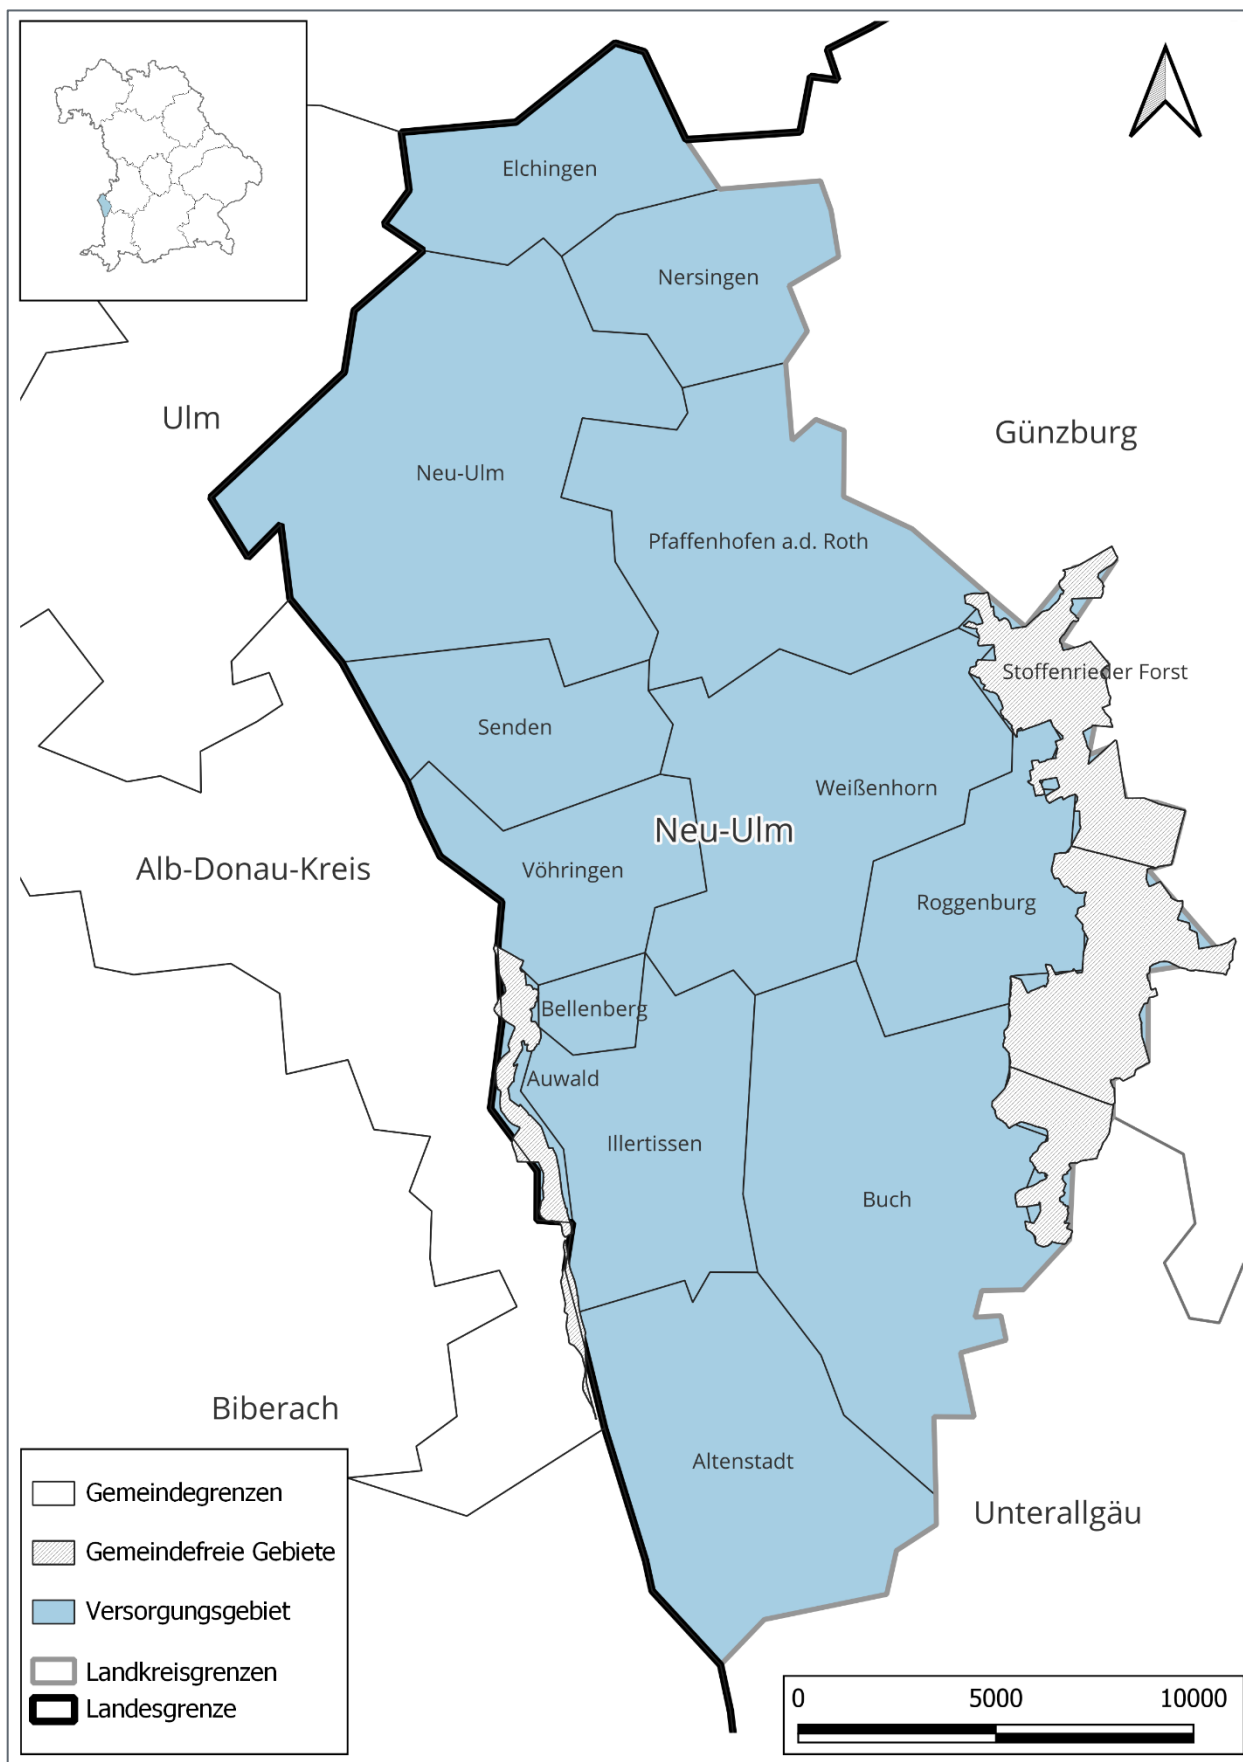

Funkanalyse Bayern 2023

Standort Neu-Ulm

Funkanalyse Bayern 2023

Niederbayern TV Deggendorf Straubing – Deggendorf – Straubing

Ansprechpartner für Werbekunden

Niederbayern TV Deggendorf-Straubing
GmbH & Co. KG
Johannes Zeindlmeier

Ulrichsberger Str. 17
94469 Deggendorf

☎ 0991 / 988 14 500

🖨 0991 / 988 14 530

@ johannes.zeindlmeier@niederbayerntv.de

@ verwaltung@niederbayerntv.de

f facebook.com/niederbayerntv.deggendorf.straubing/

📷 instagram.com/niederbayern.tv/

www deggendorf.niederbayerntv.de

📺 youtube.com/user/DonauTV

🎵 tiktok.com/@mia.san.heimat

Empfangsmöglichkeiten

im Kabel (Vodafone) Bei Vodafone als 24-Stunden-Kanal und zwischen 18:00 und 18:30 Uhr (Mo. bis Fr.) im Programm bei RTL (jeweils in SD und HD). Bei R-kom als 24-Stunden-Kanal in HD und zwischen 18:00 und 18:30 Uhr (Mo. bis Fr.) im Programm bei RTL in SD. Weitere regional tätige Netzbetreiber speisen das Sat-Programm NIEDERBAYERN TV HD ein.

via Satellit auf dem Kanal NIEDERBAYERN TV HD zu bestimmten Zeiten (Satellit ASTRA 1L; Transponder 23; 19,2° Ost; 11552 MHz; horizontal; 22 MSym/s; 2/3) und via HbbTV dauerhaft als IP-Livestream und Mediathek

via DVB-T2 HD/freenet TV als 24-Stunden-Kanal über das Lokal-TV-Portal

IPTV Magenta TV, 1&1 TV und andere

OTT waipu.tv (zusammen mit allen anderen Lokal-TV-Programmen als „TV Bayern Regional“), HD+ ToGo und Zattoo

Web Livestream und Mediathek unter <https://deggendorf.niederbayerntv.de>

App Livestream und Mediatheken auf mobilen Endgeräten sowie Apps für Fire TV Stick, Apple TV, Samsung und über die App Lokal-TV-Portal auf einigen Smart-TVs

REICHWEITE*	Gesamt ab 14 Jahre	14-49 Jahre	50 Jahre und älter	14-59 Jahre	60 Jahre und älter	30-59 Jahre
Projektion in Tsd.	11.070	5.565	5.505	7.604	3.467	5.344
Basis ungewichtet	22.997	6.833	16.164	11.854	11.143	10.010
Basis gewichtet	22.997	11.561	11.436	15.796	7.201	11.102
PROJEKTION IN TAUSEND						
Weitester Seherkreis (4 Wo.)	122	58	64	83	38	60
Tagesreichweite (Mo.-Fr.)	38	20	18	27	11	15
Tagesreichweite (Mo.-So.)	34	18	16	24	10	12
1/2-Std.-Nettoreichweite Mo.-Fr.						
18.00-18.30 Uhr	8	6	2	7	1	2

*BASIS: Deutschsprachige Bevölkerung ab 14 Jahre in Bayern