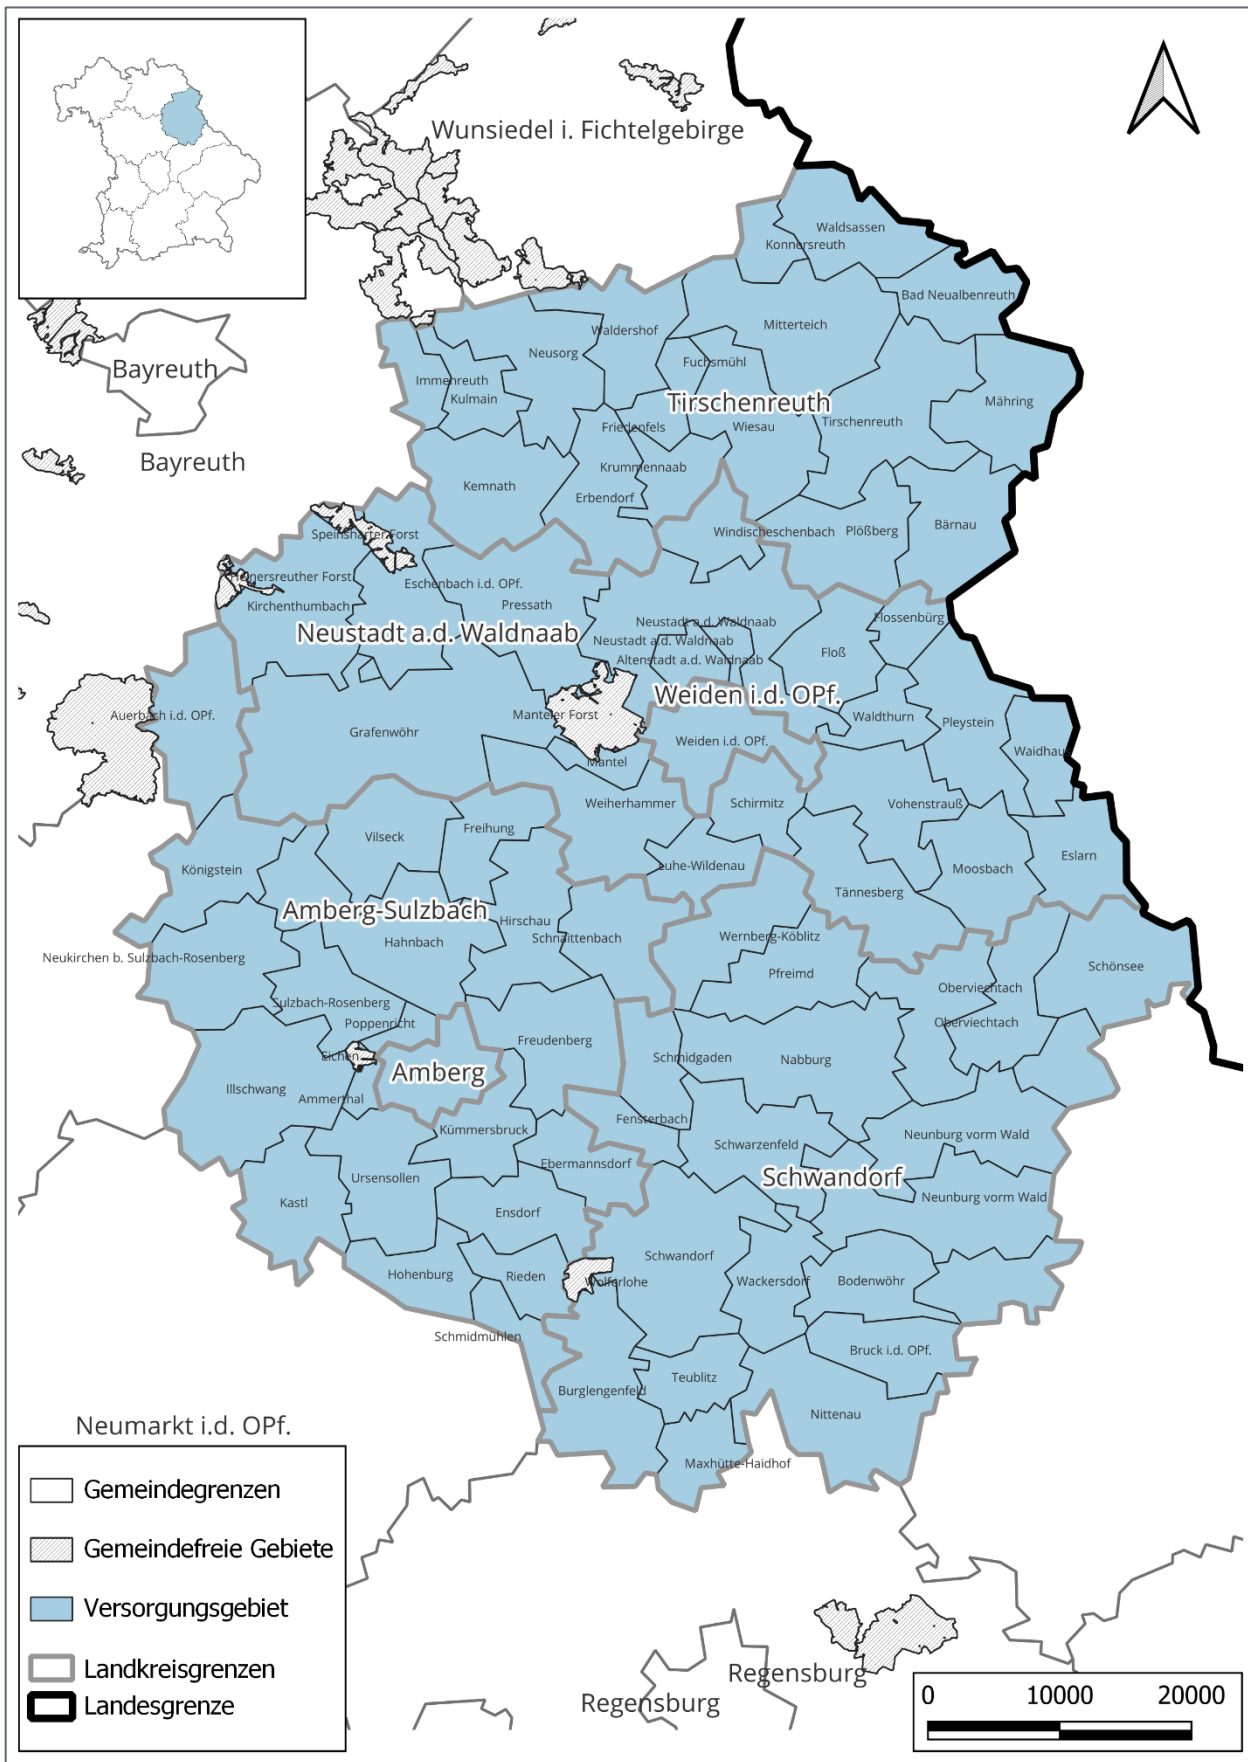

Funkanalyse Bayern 2023

Standort Amberg / Weiden

Funkanalyse Bayern 2023

a.tv augsburg – Augsburg

Ansprechpartner für Werbekunden

a.tv GmbH & Co. KG, Medienzentrum Augsburg
Sascha Diekamp

Curt-Frenzel-Straße 4
86167 Augsburg

☎ 0821 / 777 42 55

☎ 0821 / 700 10 69

- ✉ sascha.diekamp@rt1.de
- 📘 facebook.com/augsburg.tv
- 🐦 [twitter.com/@atvfernsehen](https://twitter.com/atvfernsehen)
- 📷 instagram.com/atv_augsburg
- 📺 youtube.com/atv_aktuell/
- 🌐 linkedin.com/company/a-tv
- 🌐 augsburg.tv

Empfangsmöglichkeiten

im Kabel (Vodafone) Bei Vodafone als 24-Stunden-Kanal und zwischen 18:00 und 18:30 Uhr (Mo. bis Fr.) im Programm bei RTL (jeweils in SD und HD). Bei M-net als 24-Stunden-Kanal in HD und zwischen 18:00 und 18:30 Uhr (Mo. bis Fr.) im Programm bei RTL in SD, weitere regional tätige Netzbetreiber speisen das Sat-Programm a.tv HD ein

via Satellit auf dem Kanal a.tv HD zu bestimmten Zeiten (Satellit ASTRA 1L; Transponder 23; 19,2° Ost; 11552 MHz; horizontal; 22 MSym/s; 2/3) und via HbbTV dauerhaft als IP-Livestream und Mediathek

via DVB-T2 HD/freenet TV als 24-Stunden-Kanal über das Lokal-TV-Portal

IPTV Magenta TV, 1&1 HD TV, M-net und andere

OTT waipu.tv (zus. mit allen anderen Lokal-TV-Programmen als „TV Bayern Regional“), HD+ ToGo & Zattoo

Web Livestream und Mediathek unter www.augsburg.tv

App Livestream und Mediatheken auf mobilen Endgeräten sowie Apps für Fire TV Stick, Apple TV, Samsung und über die App Lokal-TV-Portal auf einigen Smart-TVs

REICHWEITE*	Gesamt ab 14 Jahre	14-49 Jahre	50 Jahre und älter	14-59 Jahre	60 Jahre und älter	30-59 Jahre
Projektion in Tsd.	11.070	5.565	5.505	7.604	3.467	5.344
Basis ungewichtet	22.997	6.833	16.164	11.854	11.143	10.010
Basis gewichtet	22.997	11.561	11.436	15.796	7.201	11.102
PROJEKTION IN TAUSEND						
Weitester Seherkreis (4 Wo.)	294	114	180	157	137	125
Tagesreichweite (Mo.-Fr.)	88	42	46	54	34	45
Tagesreichweite (Mo.-So.)	87	40	47	52	35	39
1/2-Std.-Nettoreichweite Mo.-Fr.						
17.30-18.00 Uhr	19	11	8	15	4	12
18.00-18.30 Uhr	32	17	16	21	11	16
18.30-19.00 Uhr	17	8	10	9	9	4
19.00-19.30 Uhr	19	14	4	15	4	12

*BASIS: Deutschsprachige Bevölkerung ab 14 Jahre in Bayern