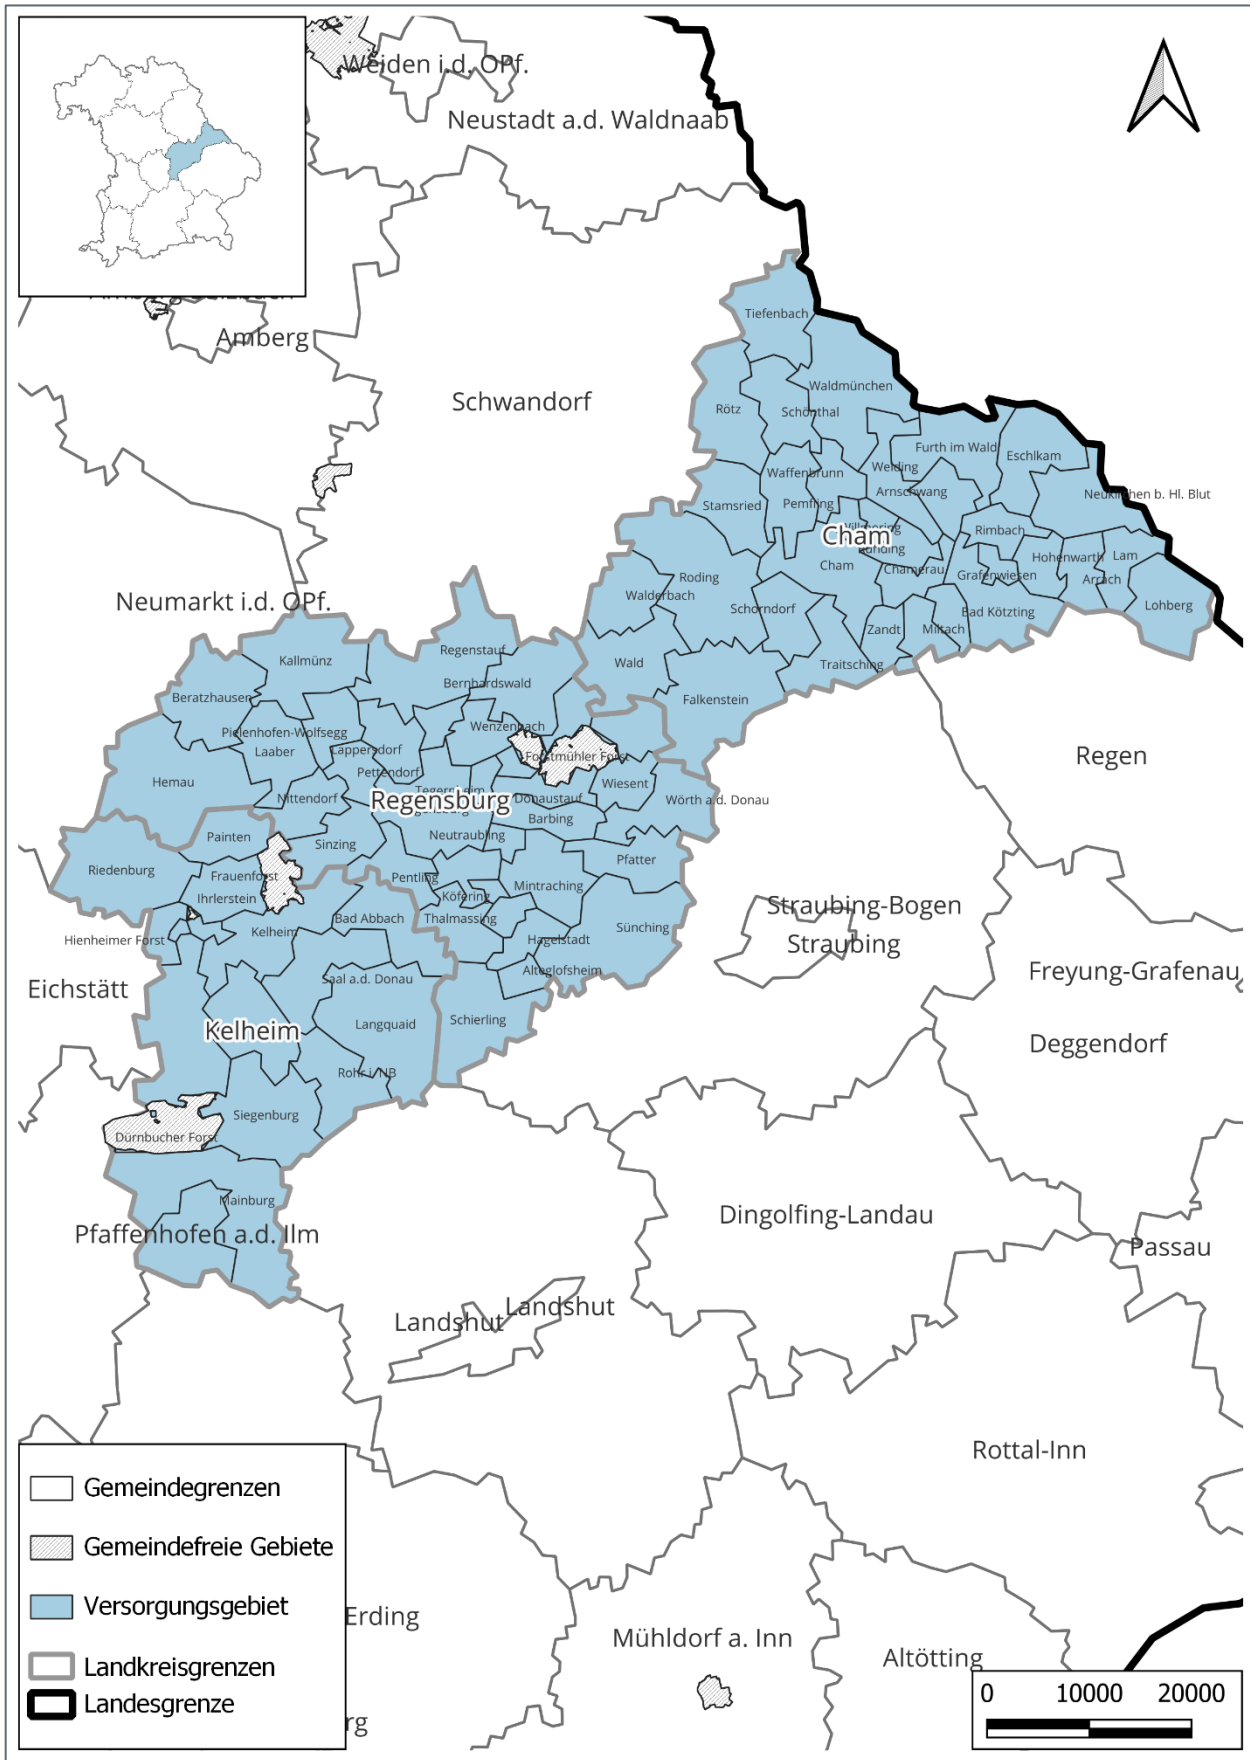

Funkanalyse Bayern 2023

Standort Regensburg

Funkanalyse Bayern 2023

TV Mainfranken – Unterfranken

Ansprechpartner für Werbekunden

TV Mainfranken GmbH & Co. KG
Daniel Pesch

Mergentheimer Str. 7
97082 Würzburg

☎ 0931 / 79 622 300

☎ 0931 / 79 622 499

@ daniel.pesch@tvmainfranken.de

f facebook.com/tvmainfranken

📷 instagram.com/tvmainfranken

www tvmainfranken.de

🐦 twitter.com/tvmainfranken

Empfangsmöglichkeiten

im Kabel (Vodafone) Bei Vodafone als 24-Stunden-Kanal und zwischen 18:00 und 18:30 Uhr (Mo. bis Fr.) im Programm bei RTL (jeweils in SD und HD). Bei RegioNet Schweinfurt und M-net als 24-Stunden-Kanal in HD und zwischen 18:00 und 18:30 Uhr (Mo. bis Fr.) im Programm bei RTL in SD. Weitere regional tätige Netzbetreiber speisen das Sat-Programm FrankenPlus HD ein.

via Satellit auf dem Kanal FrankenPlus HD zu bestimmten Zeiten (Satellit ASTRA 1L; Transponder 23; 19,2° Ost; 11552 MHz; horizontal; 22 MSym/s; 2/3) und via HbbTV dauerhaft als IP-Livestream und Mediathek

via DVB-T2 HD/freenet TV als 24-Stunden-Kanal über das Lokal-TV-Portal

IPTV Magenta TV, 1&1 HD TV, M-net und andere

OTT waipu.tv (zus. mit allen anderen Lokal-TV-Programmen als „TV Bayern Regional“), HD+ ToGo und Zattoo

Web Livestream und Mediathek unter www.tvmainfranken.de

App Livestream und Mediatheken auf mobilen Endgeräten sowie Apps für Fire TV Stick, Apple TV, Samsung und über die App Lokal-TV-Portal auf einigen Smart-TVs

REICHWEITE*	Gesamt ab 14 Jahre	14-49 Jahre	50 Jahre und älter	14-59 Jahre	60 Jahre und älter	30-59 Jahre
Projektion in Tsd.	11.070	5.565	5.505	7.604	3.467	5.344
Basis ungewichtet	22.997	6.833	16.164	11.854	11.143	10.010
Basis gewichtet	22.997	11.561	11.436	15.796	7.201	11.102
PROJEKTION IN TAUSEND						
Weitester Seherkreis (4 Wo.)	225	69	156	116	109	96
Tagesreichweite (Mo.-Fr.)	58	29	29	35	23	25
Tagesreichweite (Mo.-So.)	56	24	32	32	24	24
1/2-Std.-Nettoreichweite Mo.-Fr.						
17.00-17.30 Uhr	2	1	1	2	–	2
17.30-18.00 Uhr	3	1	3	2	2	2
18.00-18.30 Uhr	22	13	9	16	6	15
18.30-19.00 Uhr	3	3	0	3	–	3
19.00-19.30 Uhr	3	2	0	2	0	–

*BASIS: Deutschsprachige Bevölkerung ab 14 Jahre in Bayern