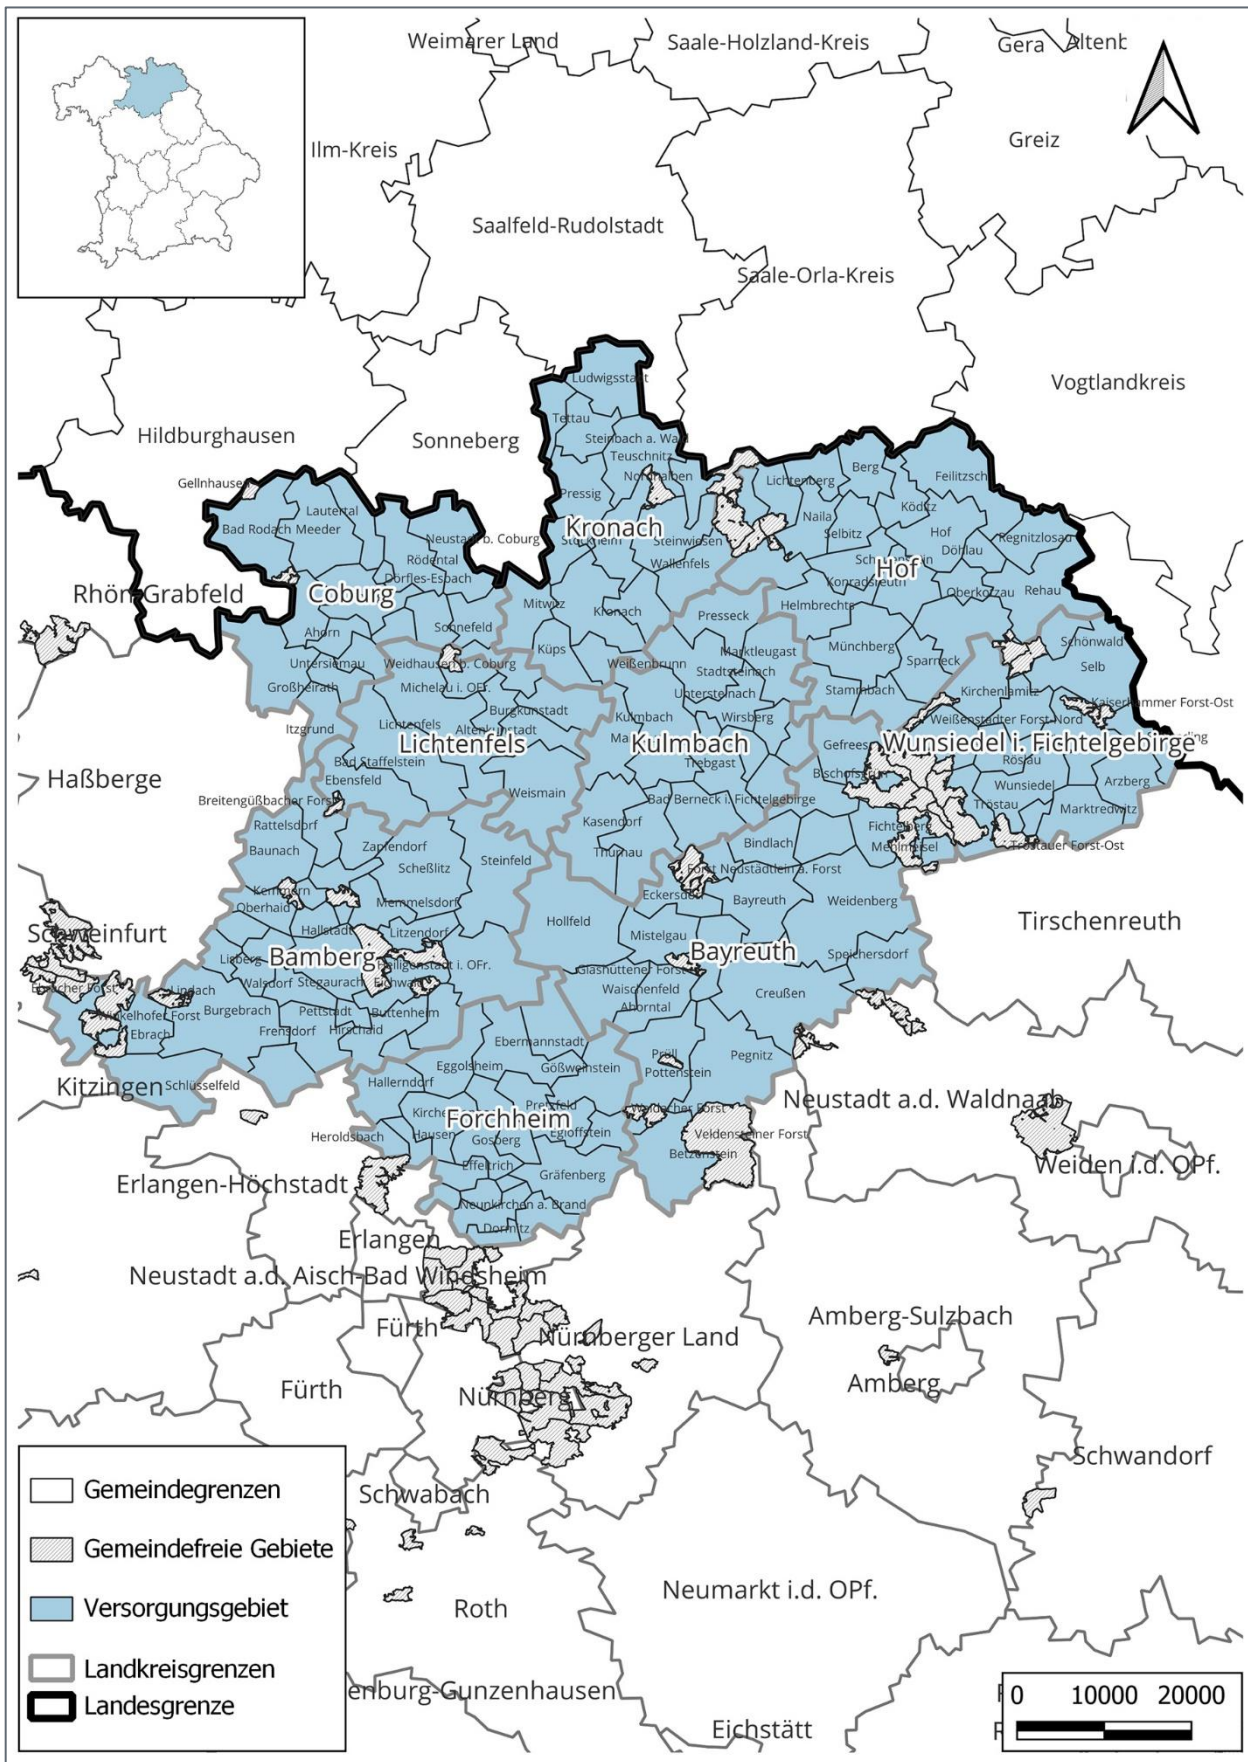

Funkanalyse Bayern 2023

Standort Oberfranken

Funkanalyse Bayern 2023

TVA Ostbayern – Regensburg

Ansprechpartner für Werbekunden

TVA Ostbayern Programmgesellschaft
Renate Pollinger

Hermann-Köhl-Str. 3
93049 Regensburg

☎ 0941 / 29 719 41

☎ 0941 / 29 719 29

@ rpollinger@tvaktuell.com

f facebook.com/tvaktuell

📷 instagram.com/tva_ostbayern

www tvaktuell.com

🐦 twitter.com/tvaktuell

Empfangsmöglichkeiten

im Kabel (Vodafone) Bei Vodafone als 24-Stunden-Kanal und zwischen 18:00 und 18:30 Uhr (Mo. bis Fr.) im Programm bei RTL (jew. in SD und HD). Bei R-kom als 24-Stunden-Kanal in HD und von 18:00 bis 18:30 Uhr (Mo. bis Fr.) im Programm bei RTL in SD. Weitere regional tätige Netzbetreiber speisen das Sat-Programm OTVA HD ein.

via Satellit auf dem Kanal OTVA HD zu bestimmten Zeiten (Satellit ASTRA 1L; Transponder 23; 19,2° Ost; 11552 MHz; horizontal; 22 MSym/s; 2/3) und via HbbTV dauerhaft als IP-Livestream und Mediathek

via DVB-T2 HD/freenet TV als 24-Stunden-Kanal über das Lokal-TV-Portal

IPTV Magenta TV, 1&1 HD TV und andere

OTT waipu.tv (zus. mit allen anderen Lokal-TV-Programmen als „TV Bayern Regional“), HD+ ToGo und Zattoo

Web Livestream und Mediathek unter www.tvaktuell.com

App Livestream und Mediatheken auf mobilen Endgeräten sowie Apps für Fire TV Stick, Apple TV, Samsung und über die App Lokal-TV-Portal auf einigen Smart-TVs

REICHWEITE*	Gesamt ab 14 Jahre	14-49 Jahre	50 Jahre und älter	14-59 Jahre	60 Jahre und älter	30-59 Jahre
Projektion in Tsd.	11.070	5.565	5.505	7.604	3.467	5.344
Basis ungewichtet	22.997	6.833	16.164	11.854	11.143	10.010
Basis gewichtet	22.997	11.561	11.436	15.796	7.201	11.102
PROJEKTION IN TAUSEND						
Weitester Seherkreis (4 Wo.)	194	83	111	119	75	78
Tagesreichweite (Mo.-Fr.)	70	31	39	42	28	29
Tagesreichweite (Mo.-So.)	65	30	36	41	25	27
1/2-Std.-Nettoreichweite Mo.-Fr.						
17.00-17.30 Uhr	8	4	4	6	2	3
17.30-18.00 Uhr	13	8	5	10	4	3
18.00-18.30 Uhr	16	7	9	10	7	6
18.30-19.00 Uhr	15	8	7	10	5	5
19.00-19.30 Uhr	17	10	7	12	5	3
19.30-20.00 Uhr	9	2	7	5	4	4
20.00-20.30 Uhr	10	6	3	8	2	4
20.30-21.00 Uhr	6	4	2	4	1	1
21.00-21.30 Uhr	6	4	2	5	1	2
21.30-22.00 Uhr	5	4	1	5	0	2

*BASIS: Deutschsprachige Bevölkerung ab 14 Jahre in Bayern