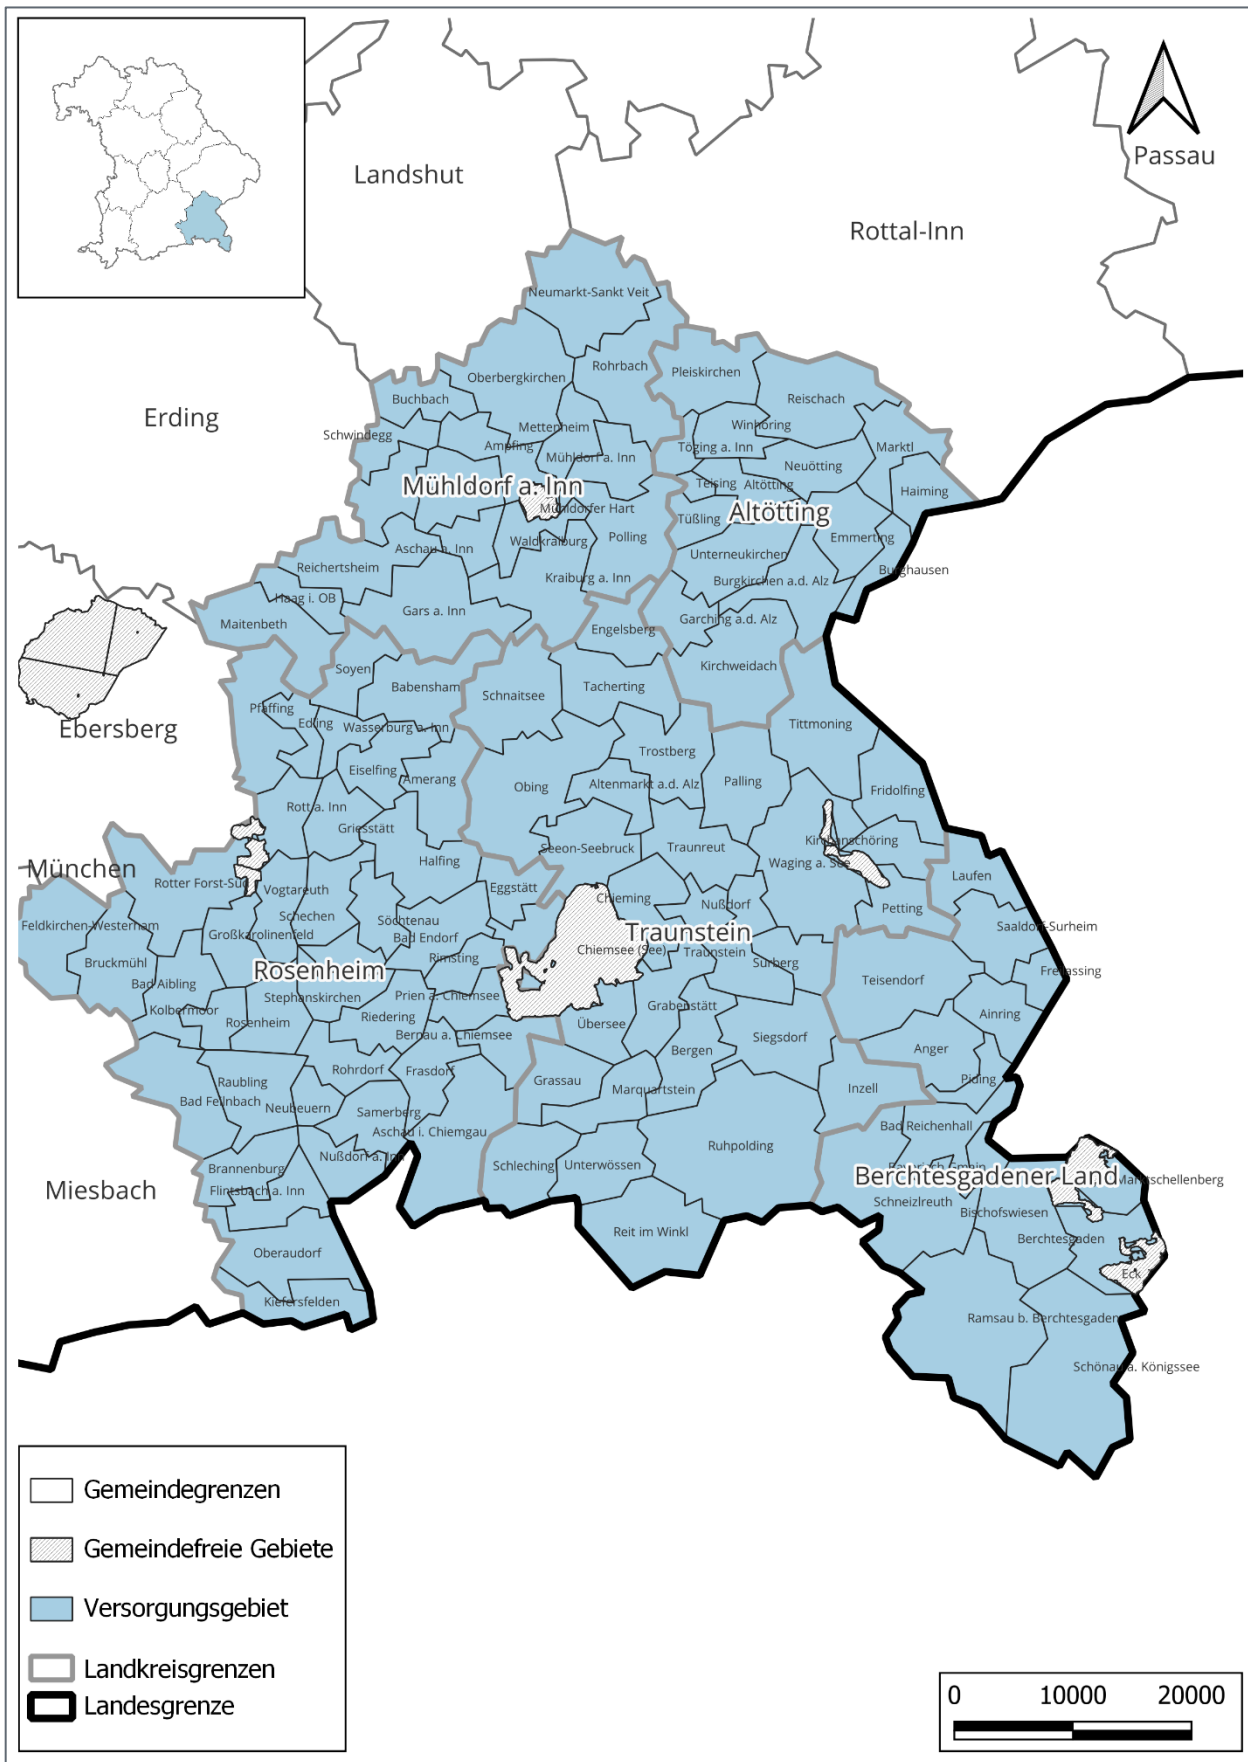

Funkanalyse Bayern 2023

Standort Oberbayern

Funkanalyse Bayern 2023

TV Oberfranken, TVO – Oberfranken

Ansprechpartner für Werbekunden

TV Oberfranken GmbH & Co. KG
Heike Meier

Pfarr 1
95028 Hof

☎ 09281 / 880 217

☎ 0175 / 590 7199

🖨 09281 / 880 250

@ heike.meier@tvo.de

f facebook.com/fb.tvo/

📷 instagram.com/tv_oberfranken/

www tvo.de

🐦 twitter.com/tv_oberfranken

📺 youtube.com/tv_oberfranken

🎵 tiktok.com/@tv_oberfranken

Empfangsmöglichkeiten

im Kabel (Vodafone) Bei Vodafone als 24-Stunden-Kanal und zwischen 18:00 und 18:30 Uhr (Mo. bis Fr.) im Programm bei RTL (jeweils in SD und HD). Einige regional tätige Netzbetreiber speisen das Sat-Programm FrankenPlus HD ein.

via Satellit auf dem Kanal FrankenPlus HD zu bestimmten Zeiten (Satellit ASTRA 1L; Transponder 23; 19,2° Ost; 11552 MHz; horizontal; 22 MSym/s; 2/3) und via HbbTV dauerhaft als IP-Livestream und Mediathek

via DVB-T2 HD/freenet TV als 24-Stunden-Kanal über das Lokal-TV-Portal

IPTV Magenta TV, 1&1 HD TV und andere

OTT waipu.tv (zus. mit allen anderen Lokal-TV-Programmen als „TV Bayern Regional“), HD+ ToGo und Zattoo

Web Livestream und Mediathek unter www.tvo.de

App Livestream und Mediatheken auf mobilen Endgeräten sowie Apps für Fire TV Stick, Apple TV, Samsung und über die App Lokal-TV-Portal auf einigen Smart-TVs

REICHWEITE*	Gesamt ab 14 Jahre	14-49 Jahre	50 Jahre und älter	14-59 Jahre	60 Jahre und älter	30-59 Jahre
Projektion in Tsd.	11.070	5.565	5.505	7.604	3.467	5.344
Basis ungewichtet	22.997	6.833	16.164	11.854	11.143	10.010
Basis gewichtet	22.997	11.561	11.436	15.796	7.201	11.102
PROJEKTION IN TAUSEND						
Weitester Seherkreis (4 Wo.)	279	93	186	153	126	110
Tagesreichweite (Mo.-Fr.)	67	23	45	35	32	22
1/2-Std.-Nettoreichweite Mo.-Fr.						
17.00-17.30 Uhr	6	2	5	3	4	2
17.30-18.00 Uhr	9	3	5	6	3	4
18.00-18.30 Uhr	19	5	14	9	10	6
18.30-19.00 Uhr	7	1	6	3	4	2
19.00-19.30 Uhr	9	4	6	4	5	1
19.30-20.00 Uhr	12	5	7	8	3	5
20.00-20.30 Uhr	4	3	1	3	1	3
20.30-21.00 Uhr	3	0	3	1	2	0
21.00-21.30 Uhr	2	0	2	1	1	1
21.30-22.00 Uhr	3	0	2	0	2	–

*BASIS: Deutschsprachige Bevölkerung ab 14 Jahre in Bayern