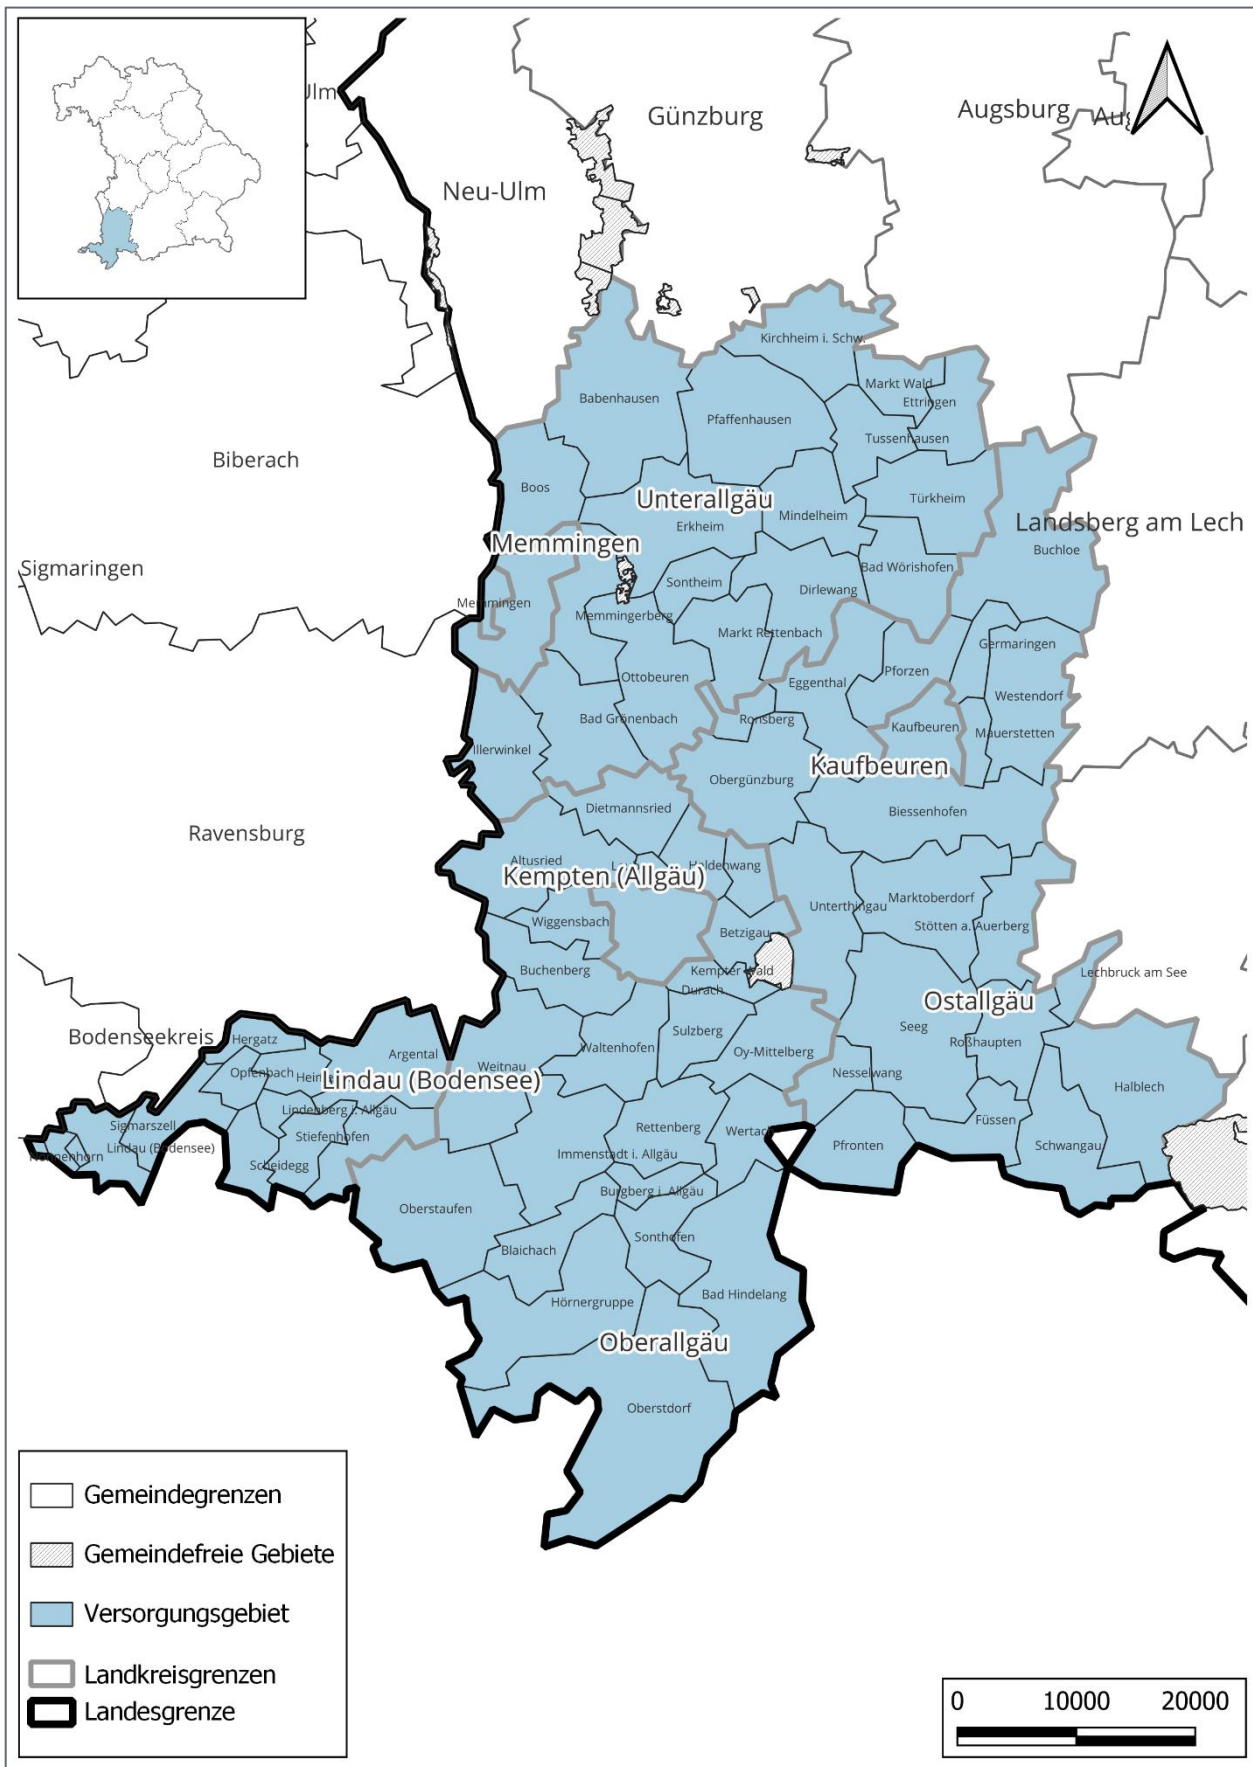

Funkanalyse Bayern 2023

Standort Allgäu

Funkanalyse Bayern 2023

OTV, Oberpfalz TV – Amberg / Weiden

Ansprechpartner für Werbekunden

Oberpfalz TV Nord GmbH & Co.
Christoph Rolf
Fleurystraße 9
92224 Amberg

@ crolf@otv.de
facebook.com/oberpfalztv
instagram.com/oberpfalztv/
www otv.de

☎ 09621 / 48 55 20

📠 09621 / 48 55 48

Empfangsmöglichkeiten

im Kabel (Vodafone)	Bei Vodafone als 24-Stunden-Kanal und zw. 18:00 und 18:30 Uhr (Mo. bis Fr.) im Programm bei RTL (jeweils in SD und HD). Einige regional tätige Netzbetreiber speisen das Sat-Programm OTVA HD ein.
via Satellit	auf dem Kanal OTVA HD zu bestimmten Zeiten (Satellit ASTRA 1L; Transponder 23; 19,2° Ost; 11552 MHz; horizontal; 22 MSym/s; 2/3) und via HbbTV dauerhaft als IP-Livestream und Mediathek
via DVB-T2 HD/freenet TV	als 24-Stunden-Kanal über das Lokal-TV-Portal
IPTV	z.B. bei Magenta TV, 1&1 HD TV und andere
OTT	waipu.tv (zusammen mit allen anderen Lokal-TV-Programmen als „TV Bayern Regional“), HD+ ToGo und Zattoo
Web	Livestream und Mediathek unter www.otv.de
App	Livestream und Mediatheken auf mobilen Endgeräten sowie Apps für Fire TV Stick, Apple TV, Samsung und über die App Lokal-TV-Portal auf einigen Smart-TVs

REICHWEITE*	Gesamt ab 14 Jahre	14-49 Jahre	50 Jahre und älter	14-59 Jahre	60 Jahre und älter	30-59 Jahre
Projektion in Tsd.	11.070	5.565	5.505	7.604	3.467	5.344
Basis ungewichtet	22.997	6.833	16.164	11.854	11.143	10.010
Basis gewichtet	22.997	11.561	11.436	15.796	7.201	11.102
PROJEKTION IN TAUSEND						
Weitester Seherkreis (4 Wo.)	183	74	110	112	71	89
Tagesreichweite (Mo.-Fr.)	56	19	38	31	25	23
1/2-Std.-Nettoreichweite Mo.-Fr.						
17.00-17.30 Uhr	8	4	3	5	2	2
17.30-18.00 Uhr	8	2	6	4	4	4
18.00-18.30 Uhr	14	6	8	8	6	5
18.30-19.00 Uhr	7	2	4	3	3	3
19.00-19.30 Uhr	11	6	5	7	4	4
19.30-20.00 Uhr	5	2	3	3	2	3
20.00-20.30 Uhr	10	6	4	8	1	5

*BASIS: Deutschsprachige Bevölkerung ab 14 Jahre in Bayern