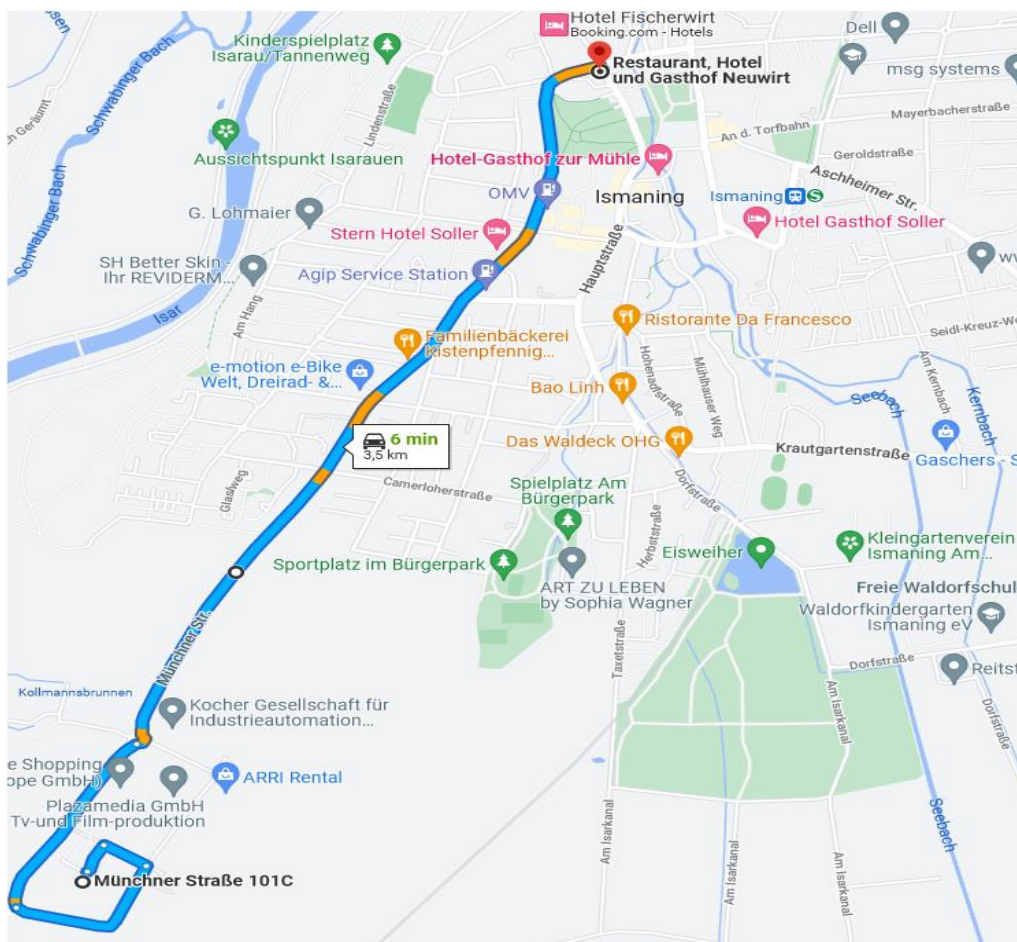

Gasthof Neuwirt
Preis EZ: ab € 94 excl. Frühstück

Stichwort: BLM

Schloßstr. 7
85737 Ismaning
Tel.: 089-96 10 20

www.privathotels-ismaning.de
[e-mail: info@hotelam Schlosspark.de](mailto:info@hotelam Schlosspark.de)

Fahrtzeit: 10 Minuten