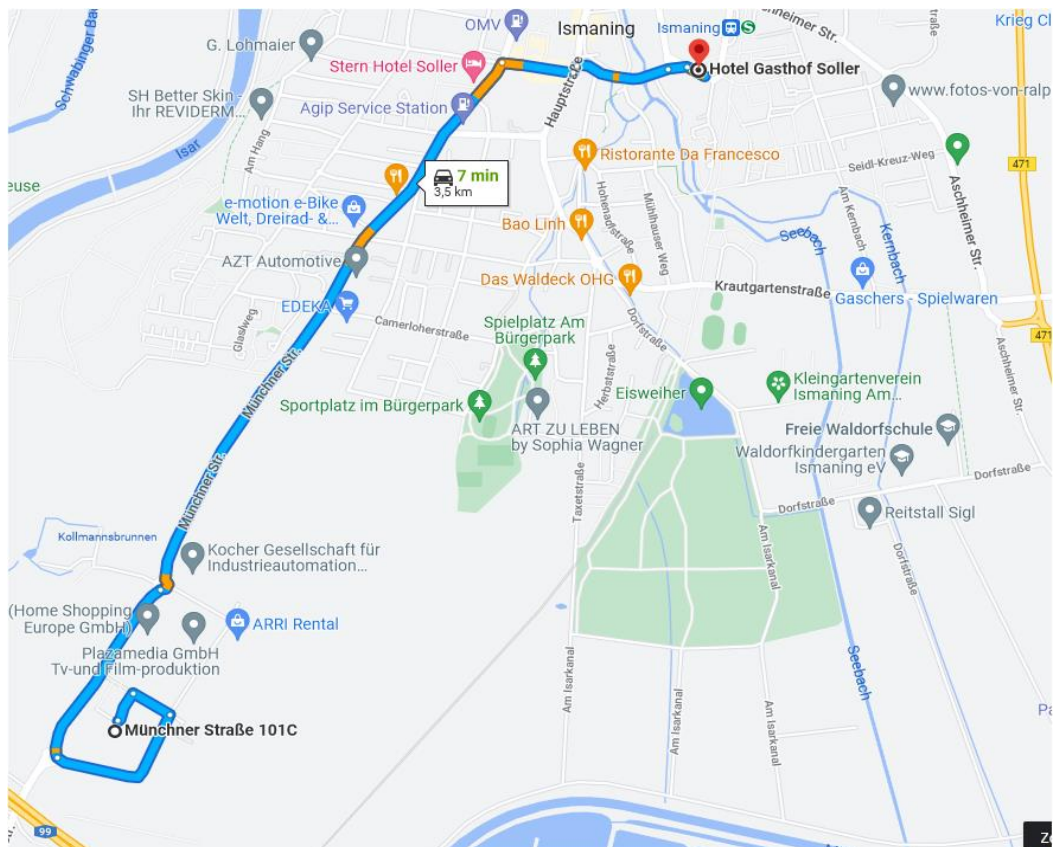

Hotel Gasthof Soller

Preis EZ: ab 97 incl. Frühstück

**Bahnhofstr. 1
85737 Ismaning
Tel.: 089-96 28 30**

**www.hotel-soller.de/kontakt/
[e-mail: info@hotel-soller.de](mailto:info@hotel-soller.de)**

Fahrtzeit: 10 Minuten

Hotel zur Post

Preis EZ: ab € 90 incl. Frühstück

Hauptstr. 7
85737 Ismaning
Tel.: 089-969 8 990

www.hotel-zur-Post-ismaning.de
info@hotel-zur-Post-ismaning.de

Fahrtzeit: 10 Minuten

Gasthof Neuwirt
Preis EZ: ab € 94 excl. Frühstück

Hauptstr. 16

85737 Ismaning

Tel.: 089-92 92 850

www.bed-and-breakfast-erber.de

[e-mail: info@bed-breakfast-erber.de](mailto:info@bed-breakfast-erber.de)

Fahrtzeit: 10 Minuten

Gasthof zur Mühle

Preis EZ: ab € 95 incl. Frühstück

**Kirchplatz 5
85737 Ismaning
Tel.: 089-960 930**

www.hotel-muehle.de
[e-mail: info@hotel-muehle.de](mailto:info@hotel-muehle.de)

Fahrtzeit: 10 Minuten