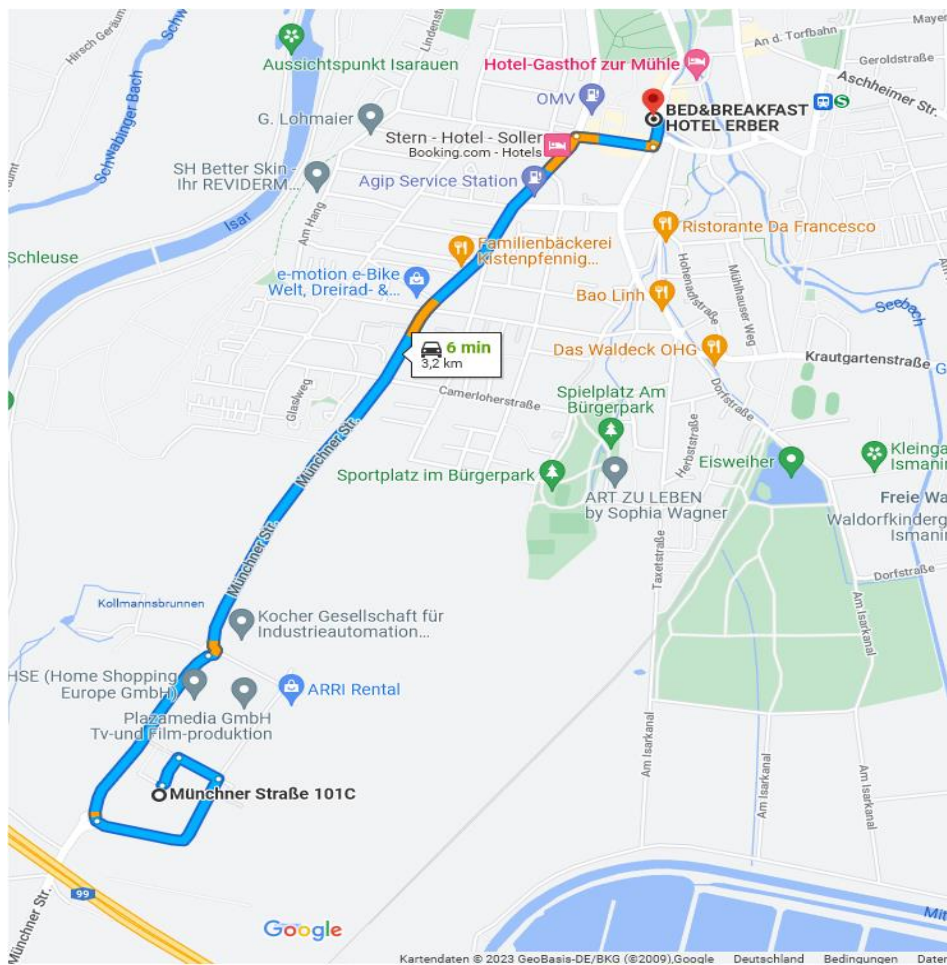

Hotel zur Post

Preis EZ: ab € 90 incl. Frühstück

Hauptstr. 7
85737 Ismaning
Tel.: 089-969 8 990

www.hotel-zur-Post-ismaning.de
info@hotel-zur-Post-ismaning.de

Fahrtzeit: 10 Minuten

Gasthof Neuwirt
Preis EZ: ab € 94 excl. Frühstück

Hauptstr. 16

85737 Ismaning

Tel.: 089-92 92 850

www.bed-and-breakfast-erber.de

[e-mail: info@bed-breakfast-erber.de](mailto:info@bed-breakfast-erber.de)

Fahrtzeit: 10 Minuten

Gasthof zur Mühle

Preis EZ: ab € 95 incl. Frühstück