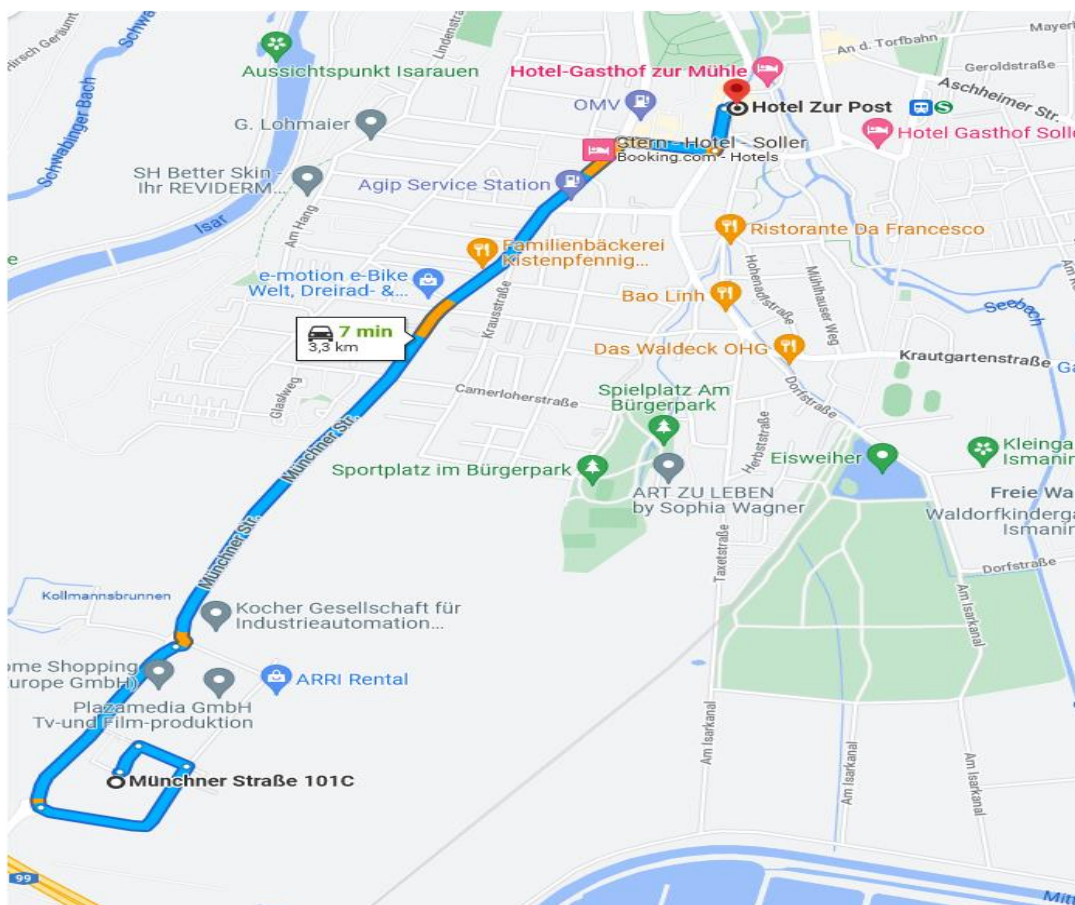

Hotel Gasthof Soller

Preis EZ: ab 97 incl. Frühstück

**Bahnhofstr. 1
85737 Ismaning
Tel.: 089-96 28 30**

**www.hotel-soller.de/kontakt/
[e-mail: info@hotel-soller.de](mailto:info@hotel-soller.de)**

Fahrtzeit: 10 Minuten

Hotel zur Post

Preis EZ: ab € 90 incl. Frühstück

Hauptstr. 7
85737 Ismaning
Tel.: 089-969 8 990

www.hotel-zur-Post-ismaning.de
info@hotel-zur-Post-ismaning.de

Fahrtzeit: 10 Minuten

Gasthof Neuwirt
Preis EZ: ab € 94 excl. Frühstück

Hauptstr. 16

85737 Ismaning

Tel.: 089-92 92 850

www.bed-and-breakfast-erber.de

[e-mail: info@bed-breakfast-erber.de](mailto:info@bed-breakfast-erber.de)

Fahrtzeit: 10 Minuten

Gasthof zur Mühle

Preis EZ: ab € 95 incl. Frühstück

**Kirchplatz 5
85737 Ismaning
Tel.: 089-960 930**

www.hotel-muehle.de
[e-mail: info@hotel-muehle.de](mailto:info@hotel-muehle.de)

Fahrtzeit: 10 Minuten