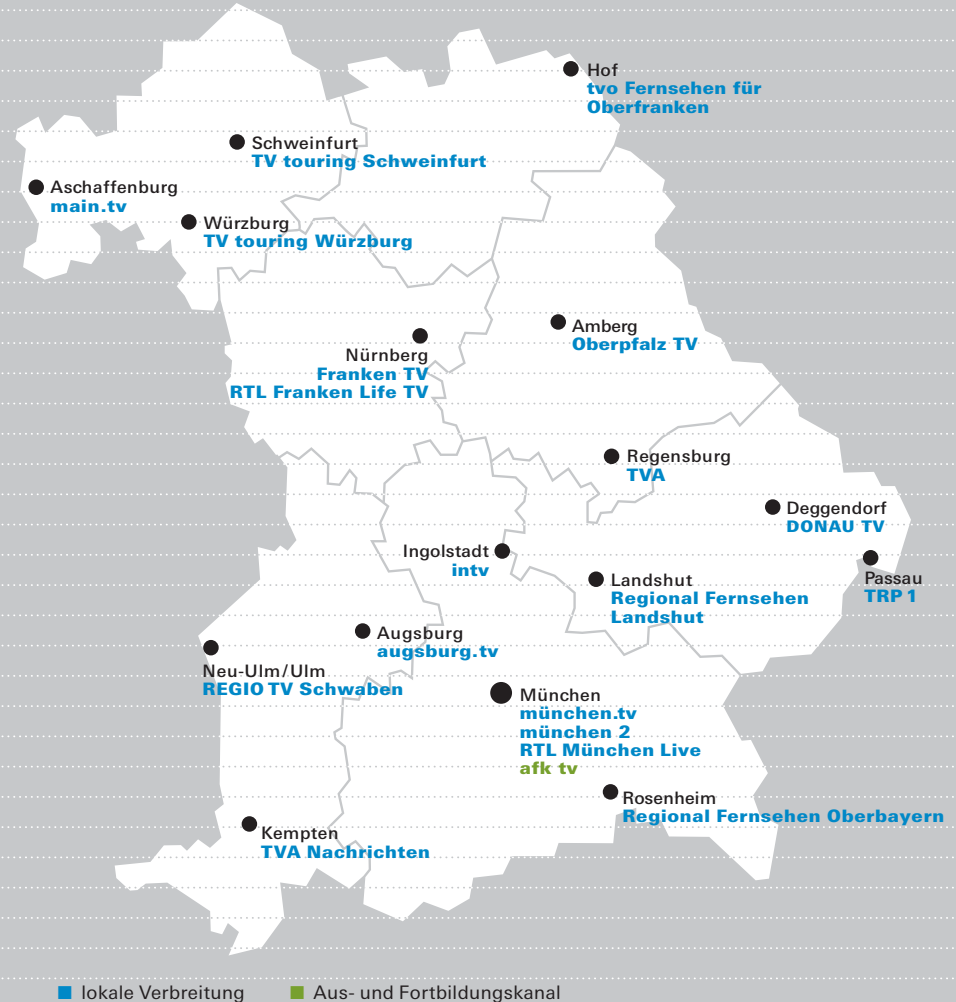

Fernsehlandschaft Bayern

Landesweite Fernsehfenster

17:30 live für Bayern
TV Bayern live

Lokal-TV-Programme über DVB-S

ONTV (seit 2002)

Oberpfalz TV
TVA
DONAU TV
Regional Fernsehen Landshut
TRP 1

Franken-SAT (seit 2003)

main.tv
TV touring Würzburg
TV touring Schweinfurt
tvo Fernsehen für Oberfranken
Franken TV

Lokal-SAT (seit 2004)

intv der Infokanal
augsburg.tv
REGIO TV Schwaben
TVA Nachrichten

münchen.tv/RFO (seit 2005)

münchen.tv
Regional Fernsehen Ober-
bayern (RFO)

Spartenprogramme in lokalen Verbreitungsgebieten

Arbeitsgemeinschaft Behinderung und Medien (abm)
Flott TV
Freising im Bild
Immer wieder sonntags
ISW-TV
Medienwerkstatt
Point Umwelt/Point Reportage
TV1 Schweinfurt