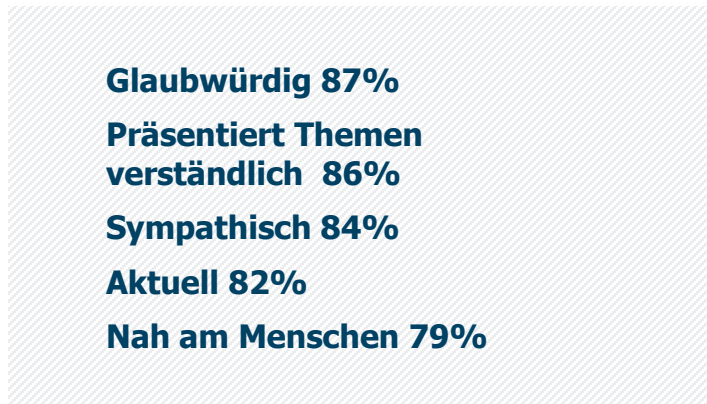

👍 Top 5 Imagebewertungen WSK 4 Wo: trifft (voll und ganz) zu: in %