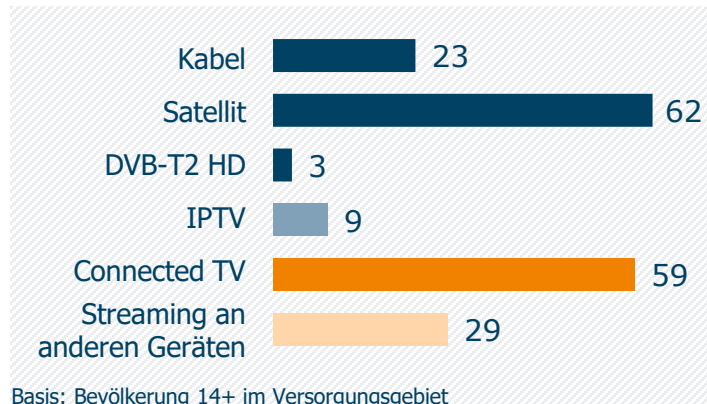

📺 TV-Empfang / Streaming TV-Sendungen an anderen Geräten in %