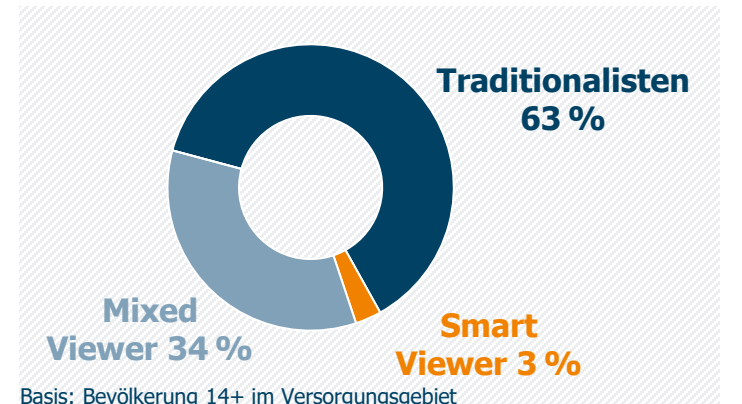

👤 Bewegtbild-Typologie Anteile am WSK 4 Wo in % *

Hinweis: Reichweitenkennziffern umfassen das Lokalprogramm und die Sendezeiten des Lokalprogramms auf dem gemeinsamen Satellitenkanal OTVA * Differenz zu 100%: TV-Asketen unter 1% / weiß nicht