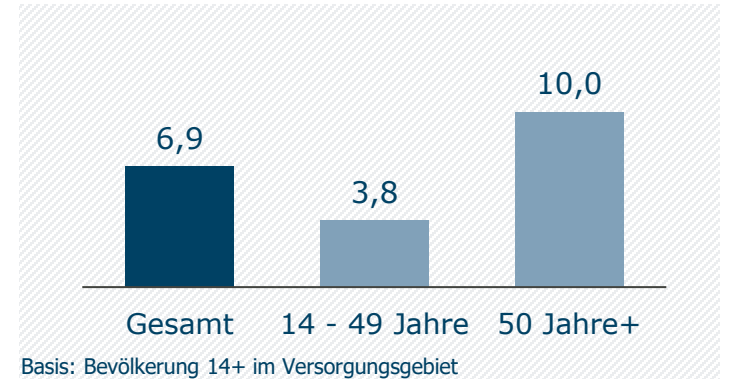

🌞 Tagesreichweite (Mo-Fr) nach Alter in %