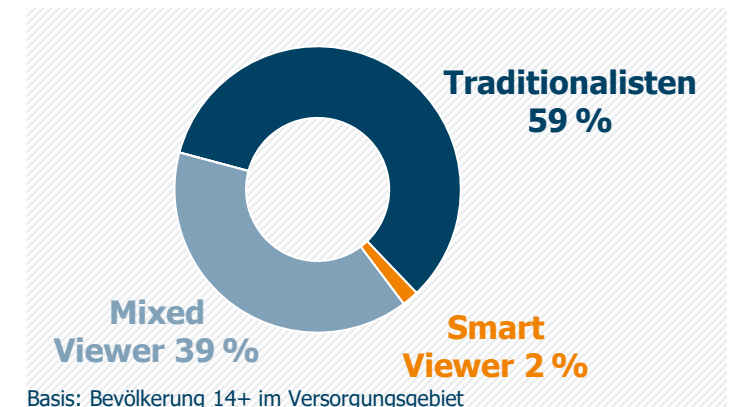

Bewegtbild-Typologie Anteile am WSK 4 Wo in % *

Hinweis: Reichweitenkennziffern umfassen das Lokalprogramm und die Sendezeiten des Lokalprogramms auf dem gemeinsamen Satellitenkanal a.tv * Differenz zu 100%: TV-Asketen unter 1% / weiß nicht