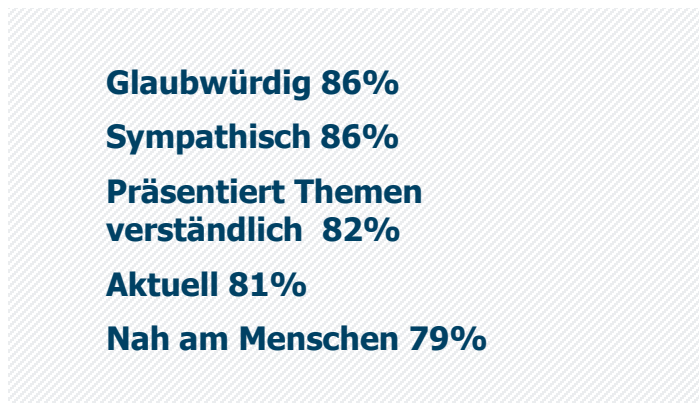

a.tv Augsburg: Zentrale Kennwerte

Weitester Seherkreis / WSK 4 Wo in TSD

Tagesreichweite (Mo-Fr) in TSD

Tagesreichweite (Mo-Fr) nach Alter in %

Top 5 Imagebewertungen WSK 4 Wo: trifft (voll und ganz) zu: in %

TV-Empfang / Streaming TV-Sendungen an anderen Geräten in %

Bewegtbild-Typologie Anteile am WSK 4 Wo in % *

Hinweis: Reichweitenkennziffern umfassen das Lokalprogramm und die Sendezeiten des Lokalprogramms auf dem gemeinsamen Satellitenkanal a.tv * Differenz zu 100%: TV-Asketen unter 1% / weiß nicht