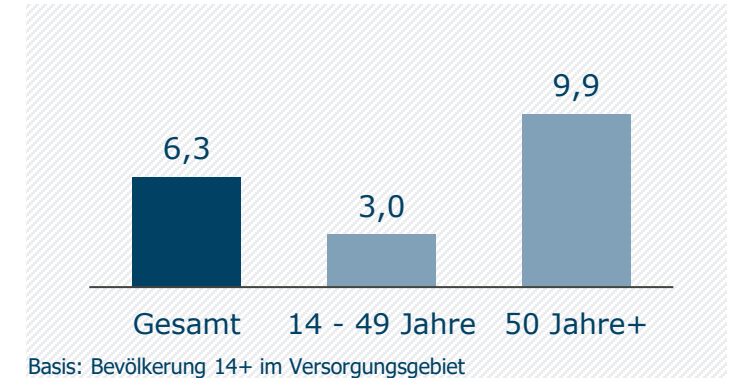

a.tv Augsburg: Zentrale Kennwerte

Weitester Seherkreis / WSK 4 Wo in TSD

Tagesreichweite (Mo-Fr) in TSD

Tagesreichweite (Mo-Fr) nach Alter in %

Top 5 Imagebewertungen WSK 4 Wo: trifft (voll und ganz) zu: in %

TV-Empfang / Streaming TV-Sendungen an anderen Geräten in %

Bewegtbild-Typologie Anteile am WSK 4 Wo in % *

Hinweis: Reichweitenkennziffern umfassen das Lokalprogramm und die Sendezeiten des Lokalprogramms auf dem gemeinsamen Satellitenkanal a.tv * Differenz zu 100%: TV-Asketen unter 1% / weiß nicht