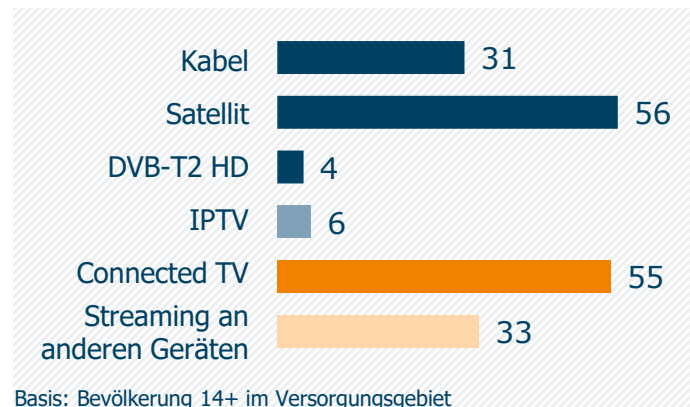

a.tv Augsburg: Zentrale Kennwerte

Weitester Seherkreis / WSK 4 Wo in TSD

Tagesreichweite (Mo-Fr) in TSD

Tagesreichweite (Mo-Fr) nach Alter in %

Top 5 Imagebewertungen WSK 4 Wo: trifft (voll und ganz) zu: in %

TV-Empfang / Streaming TV-Sendungen an anderen Geräten in %

Bewegtbild-Typologie Anteile am WSK 4 Wo in % *

Hinweis: Reichweitenkennziffern umfassen das Lokalprogramm und die Sendezeiten des Lokalprogramms auf dem gemeinsamen Satellitenkanal a.tv * Differenz zu 100%: TV-Asketen unter 1% / weiß nicht