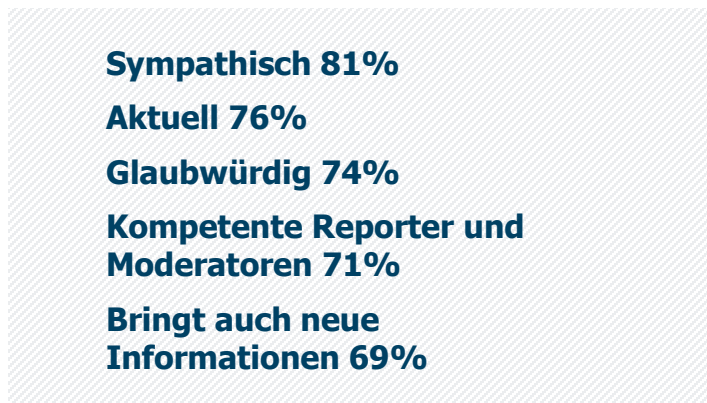

Top 5 Imagebewertungen WSK 4 Wo: trifft (voll und ganz) zu: in %