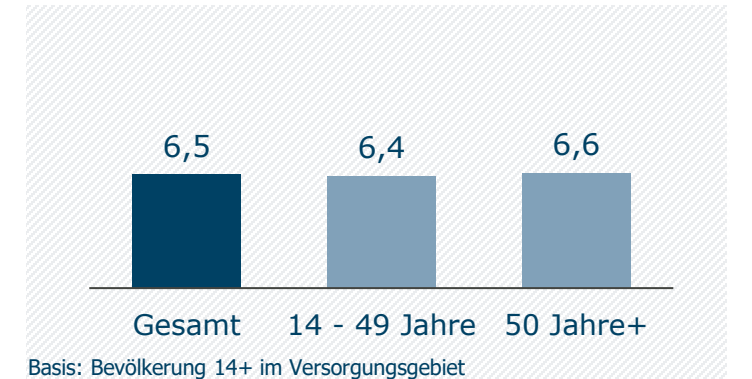

Tagesreichweite (Mo-Fr) nach Alter in %