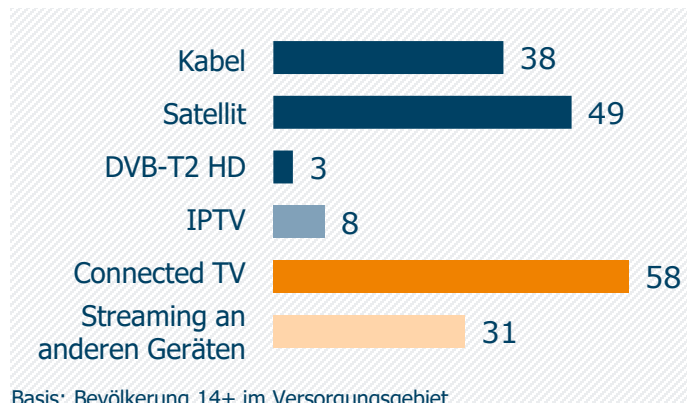

TV-Empfang / Streaming TV-Sendungen an anderen Geräten in %