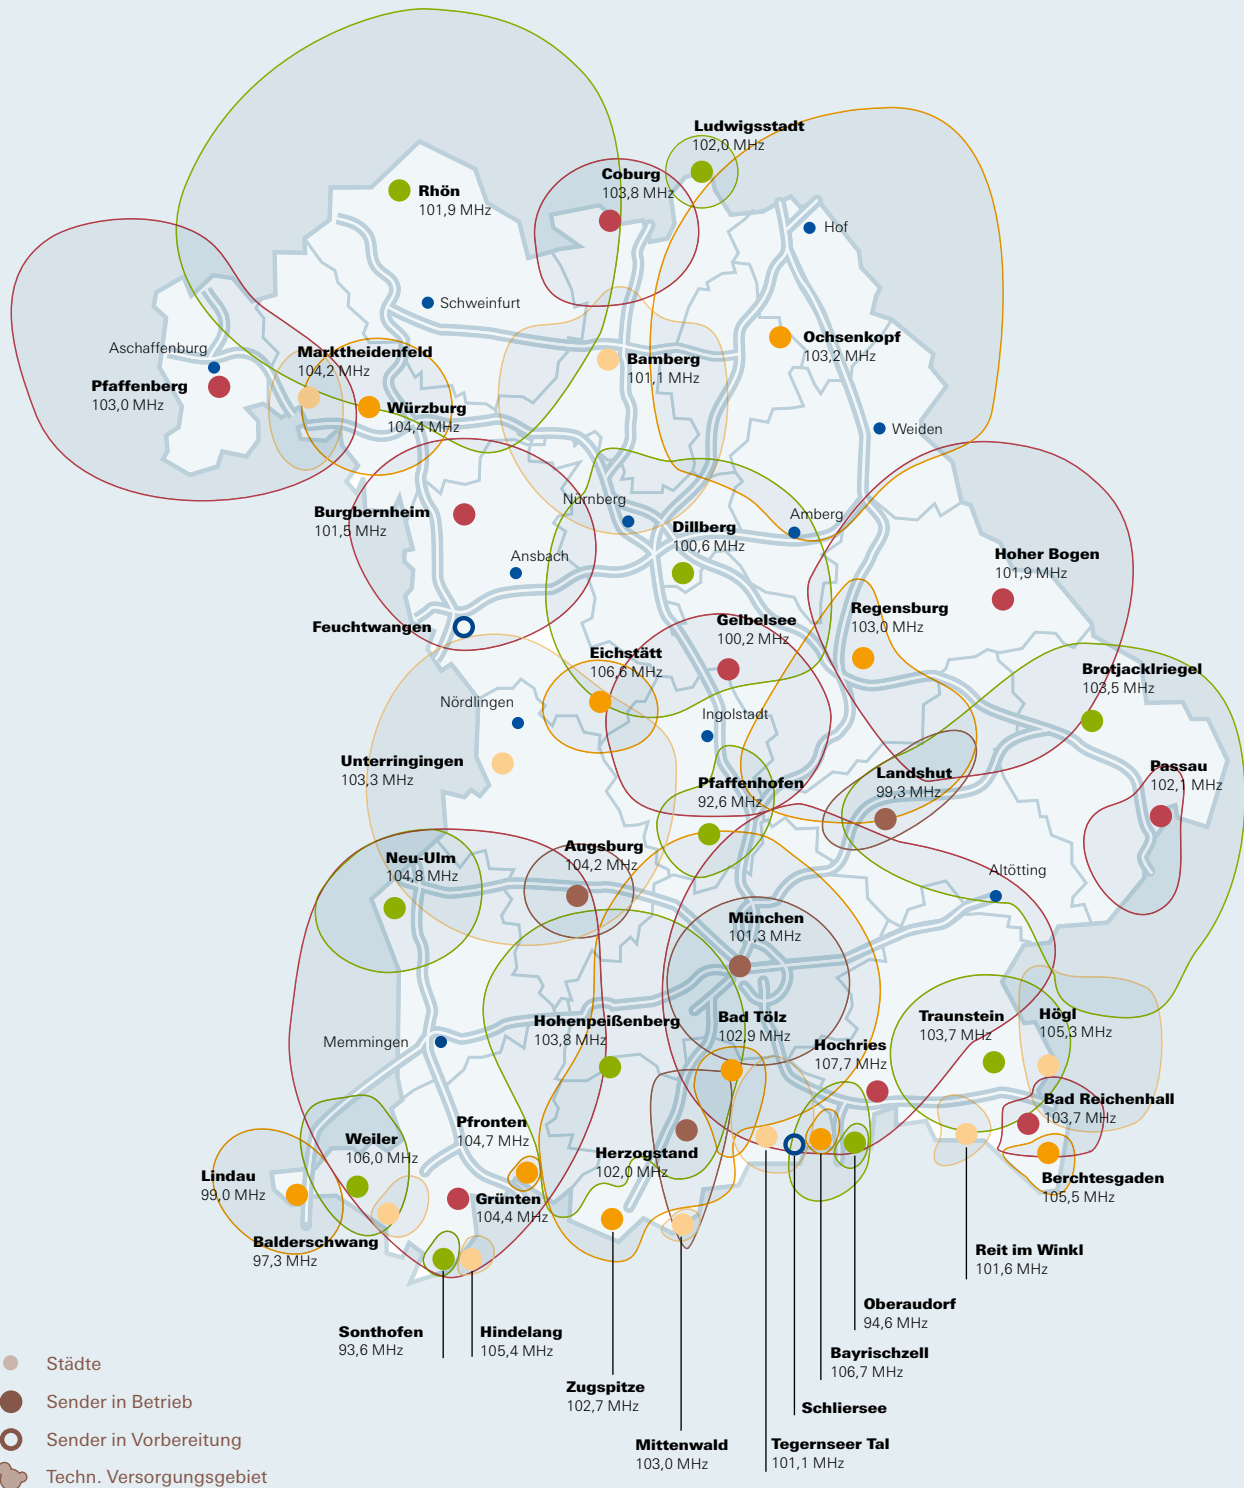

Landesweiter Hörfunk: ANTENNE BAYERN

Senderstandort	Stadt / Gebiet	Frequenz
■ Unterfranken		
Rhön	Schweinfurt, Rhön, Bad Kissingen, Bad Brückenau	101,9 MHz
Pfaffenberg	Aschaffenburg, Main-Spessart	103,0 MHz
Würzburg	Würzburg	104,4 MHz
Marktheidenfeld	Marktheidenfeld und Umgebung	104,2 MHz
■ Oberfranken		
Bamberg	Bamberg, Fränkische Schweiz	101,1 MHz
Ochsenkopf	Hof, Bayreuth, Fichtelgebirge, Kulmbach, Frankenwald	103,2 MHz
Coburg	Coburg	103,8 MHz
Ludwigsstadt	Ludwigsstadt	102,0 MHz
■ Mittelfranken		
Dillberg	Nürnberg, Fürth, Erlangen, Schwabach	100,6 MHz
Burgbernheim	Ansbach, Frankenhöhe, Rothenburg, Bad Windsheim	101,5 MHz
■ Oberpfalz		
Dillberg	Amberg, Neumarkt/Opf.	100,6 MHz
Hoher Bogen	Cham, Oberpfälzer Wald	101,9 MHz
Regensburg	Regensburg, Schwandorf	103,0 MHz
■ Niederbayern		
Passau	Passau	102,1 MHz
Brotjacklriegel	Bayer. Wald, Straubing, Landshut, Deggendorf, Dingolfing, Pfarrkirchen	103,5 MHz
Landshut	Landshut	99,3 MHz
■ Oberbayern		
Berchtesgaden	Berchtesgaden	105,5 MHz
Bad Reichenhall	Bad Reichenhall	103,7 MHz
Högl	Berchtesgadener Land, Salzburg	105,3 MHz
Traunstein	Traunstein, Chiemgau	103,7 MHz
Reit im Winkl	Reit im Winkl	101,6 MHz
Hochries	Chiemgau, Rosenheim, Miesbach	107,7 MHz
Oberaudorf	Inntal, Kiefersfelden, Kufstein	94,6 MHz
Bayrischzell	Gemeinde Bayrischzell	106,7 MHz
Bad Tölz	Lenggries, Bad Tölz	102,9 MHz
Tegernseer Tal	Tegernsee, Rottach-Egern, Bad Wiessee	101,1 MHz
Herzogstand	Penzberg, Kochel a. See	102,0 MHz
Mittenwald	Mittenwald, Krün	103,0 MHz
Zugspitze	München, Fünf-Seen-Land, Augsburg, Garmisch, Oberland	102,7 MHz
Hohenpeißenberg	Fünf-Seen-Land, Weilheim, Schongau, Peißenberg, Landsberg	103,8 MHz
München	München	101,3 MHz
Gelbensee	Ingolstadt, Neuburg/Donau, Altmühltal	100,2 MHz
Pfaffenhofen	Pfaffenhofen	92,6 MHz
Eichstätt	Stadt Eichstätt	106,6 MHz
■ Schwaben		
Augsburg	Stadt Augsburg	104,2 MHz
Unterringingen	Donau-Ries, Augsburg, Dillingen, Günzburg, Nördl. Ries, Neu-Ulm	103,3 MHz
Neu-Ulm	Neu-Ulm / Ulm	104,8 MHz
Pfronten	Pfronten und Umland	104,7 MHz
Grüntten	Ostallgäu, Oberallgäu, Kaufbeuren, Sonthofen, Memmingen	104,4 MHz
Hindelang	Gemeinde Hindelang	105,4 MHz
Sonthofen	Sonthofen und Umland	93,6 MHz
Balderschwang	Gemeinde Balderschwang im Allgäu	97,3 MHz
Weiler	Westallgäu	106,0 MHz
Lindau	Lindau	99,0 MHz