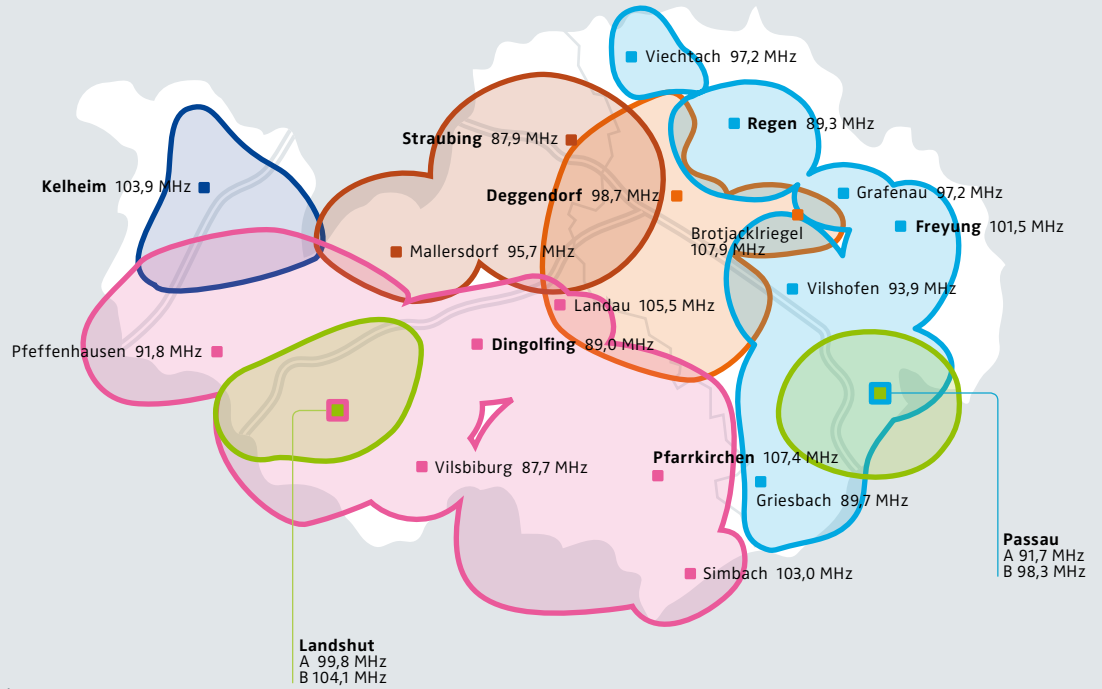

Niederbayern

- Landshut Zweifrequenzstandorte
- Kelheim Sendestandorte
- Griesbach Füllsender

Region

- 11 Regensburg (s. Oberpfalz)
- 12 Donau-Wald
- 13 Landshut

11	Radio Charivari	<i>-CHARI--</i>
	www.charivari.com	120.000 Einw.
	Kelheim	103,9 MHz

12	Radio Galaxy Passau	<i>GALAXY--</i>
	www.radio-galaxy.de	114.000 Einw.
	Passau A	91,7 MHz

12	unserradio	<i>UNSRADIO</i>
	www.unserradio.de	331.000 Einw.
	Passau B	98,3 MHz
	Vilshofen	93,9 MHz
	Griesbach	89,7 MHz
	Freyung	101,5 MHz
	Grafenau	97,2 MHz

12	unserradio	<i>UNSRADIO</i>
	www.unserradio.de	70.000 Einw.
	Regen	89,3 MHz
	Viechtach	97,2 MHz

12	unserradio Deggendorf	<i>UNSRADIO</i>
	www.unserradio.de	268.000 Einw.
	Deggendorf	98,7 MHz
	Brotjackelriegel	107,9 MHz

13	Radio AWN	<i>--AWN--</i>
	www.radioawn.de	198.000 Einw.
	Straubing	87,9 MHz
	Mallersdorf	95,7 MHz

13	Radio Galaxy Landshut	<i>GALAXY--</i>
	www.radio-galaxy.de	123.000 Einw.
	Landshut A	99,8 MHz

13	Radio Trausnitz	<i>TRAUSNTZ</i>
	www.radio-trausnitz.de	465.000 Einw.
	Landshut B	104,1 MHz
	Vilsbiburg	87,7 MHz
	Pfeffenhausen	91,8 MHz
	Dingolfing	89,0 MHz
	Landau	105,5 MHz
	Pfarrkirchen	107,4 MHz
	Simbach a. Inn	103,0 MHz