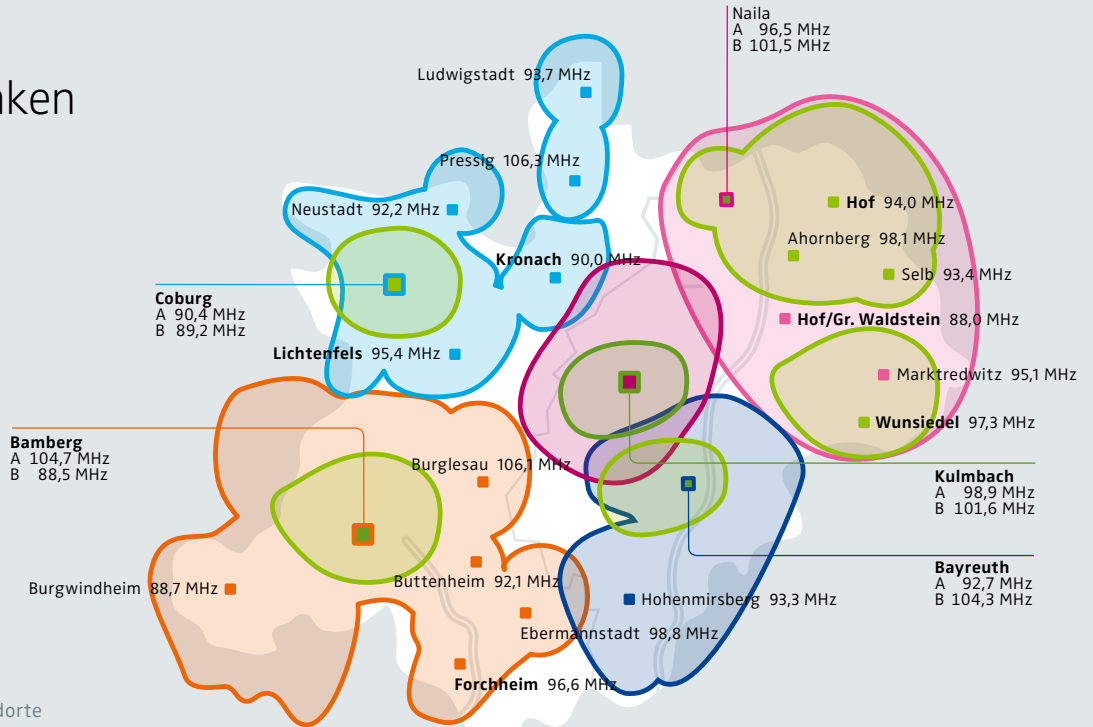

Oberfranken

- Bamberg ■ Zweifrequenzstandorte
- Hof ■ Sendestandorte
- Neustadt ■ Füllsender

Region

- 4 Oberfranken-West
- 5 Oberfranken-Ost

4	Radio Galaxy Bamberg	GALAXY--
	www.radio-galaxy.de	212.000 Einw.
	Bamberg A	104,7 MHz

4	Radio Bamberg	BAMBERG
	www.radio-bamberg.de	314.000 Einw.
	Bamberg B	88,5 MHz
	Burgwindheim	88,7 MHz
	Burglesau	106,1 MHz
	Buttenheim	92,1 MHz
	Forchheim	96,6 MHz
	Ebermannstadt	98,8 MHz

4	Radio Galaxy Coburg	GALAXY--
	www.radio-galaxy.de	82.000 Einw.
	Coburg A	90,4 MHz

4	Radio EINS	RADIO-1-
	www.radioeins.com	267.000 Einw.
	Coburg B	89,2 MHz
	Neustadt	92,2 MHz
	Lichtenfels	95,4 MHz
	Kronach	90,0 MHz
	Pressig	106,3 MHz
	Ludwigstadt	93,7 MHz

5	Radio Galaxy Hof	GALAXY--
	www.radio-galaxy.de	236.000 Einw.
	Hof	94,0 MHz
	Ahornberg	98,1 MHz
	Naila A	96,5 MHz
	Wunsiedel	97,3 MHz
	Selb	93,4 MHz

5	Radio Euroherz	EUROHERZ
	extra radio	-EXTRA--
	www.euroherz.de	411.000 Einw.
	www.extra-radio.de	
	Hof/Gr. Waldstein	88,0 MHz
	Naila B	101,5 MHz
	Marktredwitz	95,1 MHz

5	Radio Galaxy Bayreuth	GALAXY--
	www.radio-galaxy.de	111.000 Einw.
	Bayreuth A	92,7 MHz