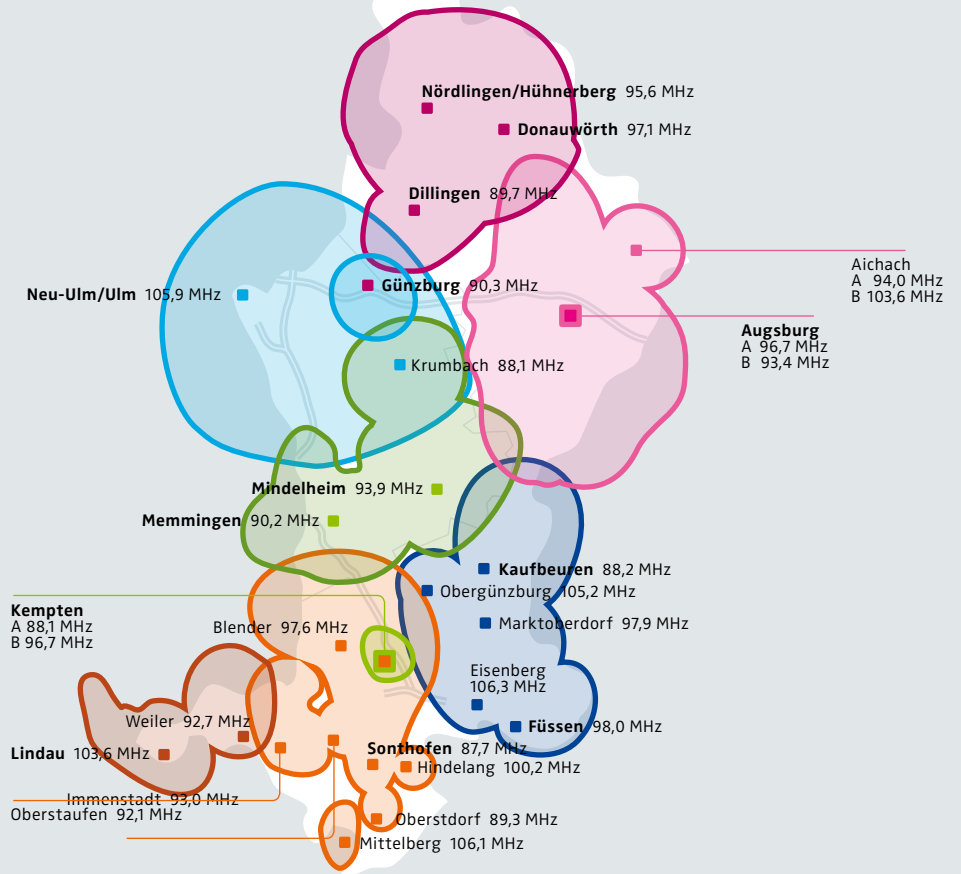

Schwaben

- Kempten Zweifrequenzstandorte
- Füssen Sendestandorte
- Oberstdorf Füllsender

Region

- 9 Augsburg
- 15 Donau-Iller
- 16 Allgäu

9	hitradio.rt1	-- RT.1 --	
	www.rt1.de	582.000 Einw.	
	Augsburg A	96,7 MHz	
	Aichach A	94,0 MHz	
9	Radio Fantasy	FANTASY-	
	www.fantasy.de	583.000 Einw.	
	Augsburg B	93,4 MHz	
	Aichach B	103,6 MHz	
9	hitradio.rt1 nordschwaben	- RT.1 - M	
	www.rt1-nordschwaben.de	237.000 Einw.	
	Dillingen	89,7 MHz	
	Donauwörth/Tapfheim	97,1 MHz	
	Nördlingen/Hühnerberg	95,6 MHz	
15	DONAU 3 FM	DONAU3FM	
	www.donau3fm.de	326.000 Einw.	
	Neu-Ulm/Ulm	105,9 MHz	
15	DONAU 3 FM	DONAU3FM	
	www.donau3fm.de	64.000 Einw.	
	Günzburg	90,3 MHz	
15	hitradio.rt1 südschwaben	RT1-SUED	
	www.rt1-suedschwaben.de	223.000 Einw.	
	Memmingen	90,2 MHz	
	Mindelheim	93,9 MHz	
	Krumbach	88,1 MHz	
16	RSA – das Allgäu Radio Ostallgäufenster	RSARADIO	
	www.roal.de	187.000 Einw.	
	Kaufbeuren	88,2 MHz	
	Marktoberdorf	97,9 MHz	
	Obergünzburg	105,2 MHz	
	Füssen	98,0 MHz	
	Eisenberg	106,3 MHz	
16	Radio Galaxy Kempten	GALAXY--	
	www.radio-galaxy.de	107.000 Einw.	
	Kempten A	88,1 MHz	
16	RSA – das Allgäu Radio Bodenseefenster	RSARADIO	
	www.rsa-radio.de	264.000 Einw.	
	Kempten B	96,7 MHz	
	Blender	97,6 MHz	
	Sonthofen	87,7 MHz	
	Hindelang	100,2 MHz	
	Oberstdorf	89,3 MHz	
	Oberstaufen	92,1 MHz	
	Immenstadt	93,0 MHz	
	Mittelberg	106,1 MHz	
16	RSA – das Allgäu Radio Bodenseefenster	RSARADIO	
	www.rsa-radio.de	79.000 Einw.	
	Lindau	103,6 MHz	
	Weiler	92,7 MHz	