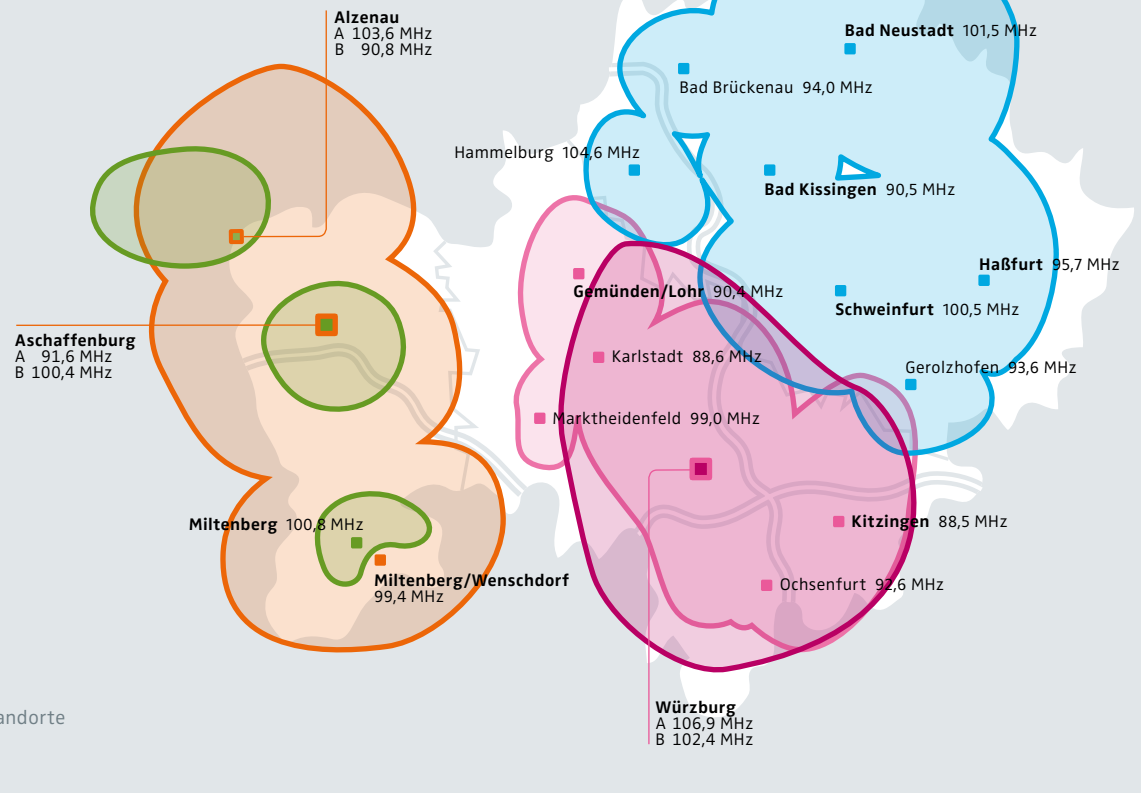

# Unterfranken

## Region

- 1 Bayerischer Untermain
- 2 Würzburg
- 3 Main-Rhön

<b>1</b>	<b>Radio Galaxy Aschaffenburg</b>	<i>GALAXY--</i>
	<a href="http://www.radio-galaxy.de">www.radio-galaxy.de</a>	277.000 Einw.
	Aschaffenburg A	91,6 MHz
	Miltenberg	100,8 MHz
	Alzenau A	103,6 MHz

<b>1</b>	<b>Radio Primavera</b>	<i>PRIMAVERA</i>
	<a href="http://www.radio-primavera.de">www.radio-primavera.de</a>	352.000 Einw.
	Aschaffenburg B	100,4 MHz
	Miltenberg/Wenschkorf	99,4 MHz
	Alzenau B	90,8 MHz

<b>3</b>	<b>Radio PrimaTon</b>	<i>PRIMATON</i>
	<a href="http://www.radioprimateon.de">www.radioprimateon.de</a>	391.000 Einw.
	Schweinfurt	100,5 MHz
	Gerolzhofen	93,6 MHz
	Bad Kissingen	90,5 MHz
	Bad Brückenau	94,0 MHz
	Hammelburg	104,6 MHz
	Bad Neustadt	101,5 MHz
	Haßfurt	95,7 MHz