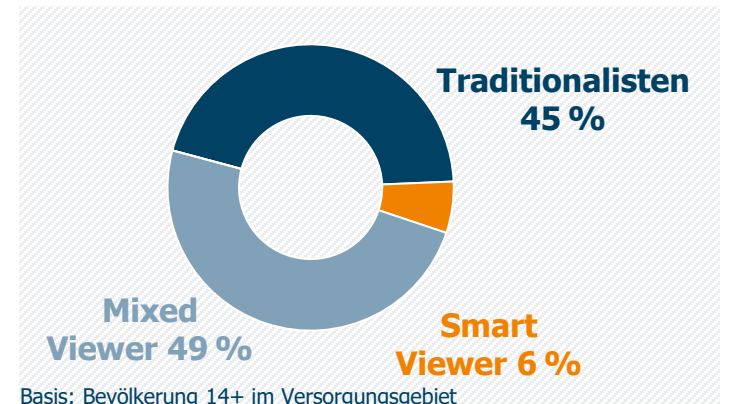

münchen.tv / RTL München Live: Zentrale Kennwerte

Weitester Seherkreis / WSK 4 Wo in TSD

Tagesreichweite (Mo-Fr) in TSD

Tagesreichweite (Mo-Fr) nach Alter in %

Top 5 Imagebewertungen WSK 4 Wo: trifft (voll und ganz) zu: in %

TV-Empfang / Streaming TV-Sendungen an anderen Geräten in %

Bewegtbild-Typologie Anteile am WSK 4 Wo in % *

* Differenz zu 100%: TV-Asketen unter 1% / weiß nicht