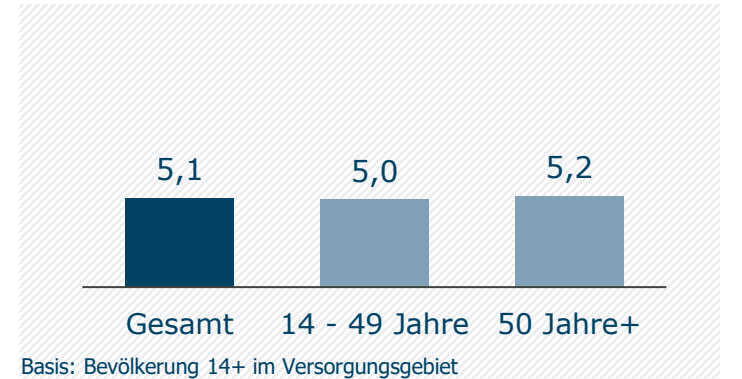

münchen.tv / RTL München Live: Zentrale Kennwerte

Weitester Seherkreis / WSK 4 Wo in TSD

Tagesreichweite (Mo-Fr) in TSD

Tagesreichweite (Mo-Fr) nach Alter in %

Top 5 Imagebewertungen WSK 4 Wo: trifft (voll und ganz) zu: in %

TV-Empfang / Streaming TV-Sendungen an anderen Geräten in %

Bewegtbild-Typologie Anteile am WSK 4 Wo in % *

* Differenz zu 100%: TV-Asketen unter 1% / weiß nicht