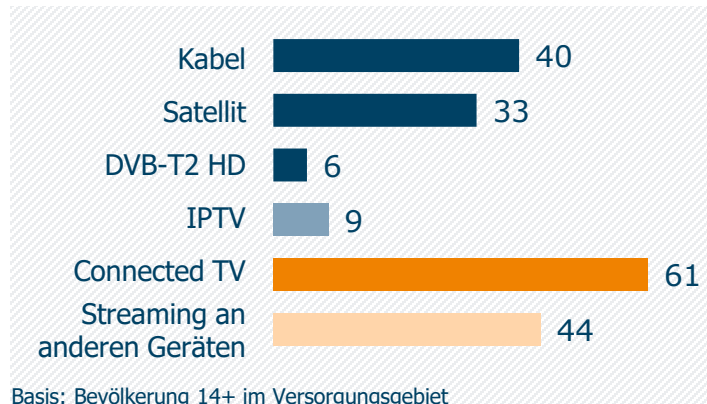

münchen.tv / RTL München Live: Zentrale Kennwerte

Weitester Seherkreis / WSK 4 Wo in TSD

Tagesreichweite (Mo-Fr) in TSD

Tagesreichweite (Mo-Fr) nach Alter in %

Top 5 Imagebewertungen WSK 4 Wo: trifft (voll und ganz) zu: in %

TV-Empfang / Streaming TV-Sendungen an anderen Geräten in %

Bewegtbild-Typologie Anteile am WSK 4 Wo in % *

* Differenz zu 100%: TV-Asketen unter 1% / weiß nicht