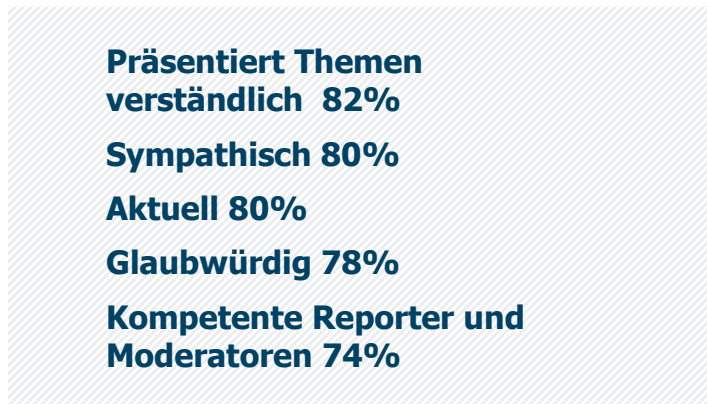

münchen.tv / RTL München Live: Zentrale Kennwerte

Weitester Seherkreis / WSK 4 Wo in TSD

Tagesreichweite (Mo-Fr) in TSD

Tagesreichweite (Mo-Fr) nach Alter in %

Top 5 Imagebewertungen WSK 4 Wo: trifft (voll und ganz) zu: in %

TV-Empfang / Streaming TV-Sendungen an anderen Geräten in %

Bewegtbild-Typologie Anteile am WSK 4 Wo in % *

* Differenz zu 100%: TV-Asketen unter 1% / weiß nicht